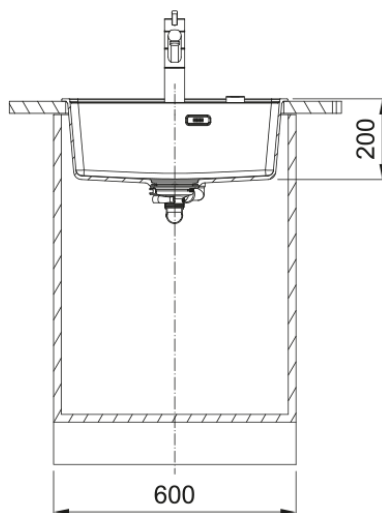

MRG 610-52 3 1/2" BSW TL ND HOF ST | 114.0658.300

MRG 610-52, Maris, granite, NONE, Stone Grey, inset, 1 bowl, without drainer, bowl 1 size right to left: 520mm, bowl 1 size front to back: 399mm, bowl 1 depth: 200mm, external size right to left: 560mm, external size front to back: 510mm, 3 1/2" basket strainer waste kit, 3 _PRE_DRILLED, with overflow

välimus

Valamu tüüp	Kauss (ilma äravooluta)
Materjali tüüp	Graanit
Kausside arv	1
Värv	Kivihall
Viimistlus	Mitte ühtegi

mõõdud

Väline: paremalt vasakule	560.0
Väline suurus: eest taha	510.0
Kauss 1: paremalt vasakule	520.0
Kauss 1 suurus: eest taha	400.0
Kauss 1: sügavus	200.0
Väljalõike: paremalt vasakule	540.0
Väljalõike suurus: eest taha	498.0

paigaldusviis

Minimaalne kapi suurus	60 cm
------------------------	-------

Toote spetsifikatsioonid

Paigaldamise tüüp	Sisend
Jäätmete väljalaskeava	3 1/2"
Drenaažitoru asukoht	Äravoolutoru Pole
Kauss 1: lisatarviku serv	Ei
Aktiivne keerdühilduvus	Jah
Paigaldusriist	Kiirkinnitus