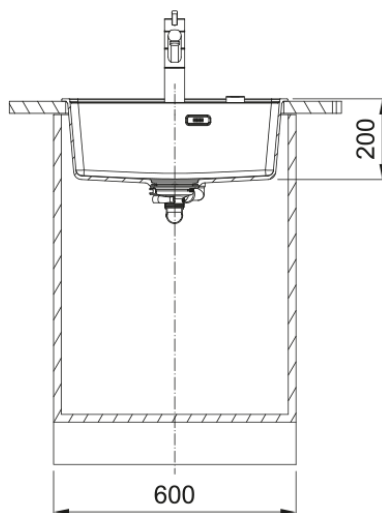

# MRG 610-52 3 1/2" BSW TL ND HOF MB | 114.0658.299

MRG 610-52, Maris, granite, NONE, Matte Black, inset, 1 bowl, without drainer, bowl 1 size right to left: 520mm, bowl 1 size front to back: 399mm, bowl 1 depth: 200mm, external size right to left: 560mm, external size front to back: 510mm, 3 1/2" basket strainer waste kit, 3 \_PRE\_DRILLED, with overflow

## mõõdud

Väline: paremalt vasakule	560.0
Väline suurus: eest taha	510.0
Kauss 1: paremalt vasakule	520.0
Kauss 1 suurus: eest taha	400.0
Kauss 1: sügavus	200.0
Väljalõike: paremalt vasakule	540.0
Väljalõike suurus: eest taha	498.0

## Toote spetsifikatsioonid

Paigaldamise tüüp	Sisend
Jäätmete väljalaskeava	3 1/2"
Drenaažitoru asukoht	Äravoolutoru Pole
Kauss 1: lisatarviku serv	Ei
Aktiivne keerdühilduvus	Jah
Paigaldusriist	Kiirkinnitus