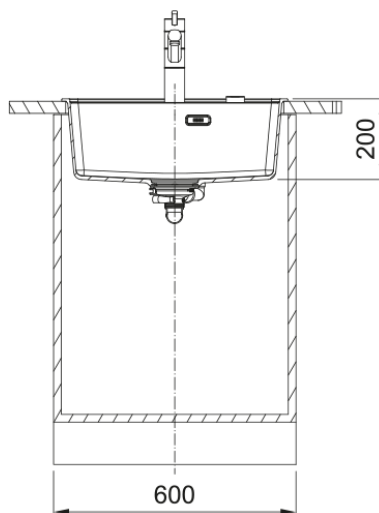

MRG 610-52 3 1/2" BSW TL ND HOF ON | 114.0658.298

MRG 610-52, Maris, granite, NONE, Onyx, inset, 1 bowl, without drainer, bowl 1 size right to left: 520mm, bowl 1 size front to back: 399mm, bowl 1 depth: 200mm, external size right to left: 560mm, external size front to back: 510mm, 3 1/2" basket strainer waste kit, 3_PRE_DRILLED, with overflow

välimus

Valamu tüüp	Kauss (ilma äravooluta)
Materjali tüüp	Graniit
Kausside arv	1
Värv	Oonüks
Viimistlus	Mitte ühtegi

mõõdud

Väline: paremalt vasakule	560.0
Väline suurus: eest taha	510.0
Kauss 1: paremalt vasakule	520.0
Kauss 1 suurus: eest taha	400.0
Kauss 1: sügavus	200.0
Väljalõike: paremalt vasakule	540.0
Väljalõike suurus: eest taha	498.0

paigaldusviis

Minimaalne kapi suurus	60 cm
------------------------	-------

Toote spetsifikatsioonid

Paigaldamise tüüp	Sisend
Jäätmete väljalaskeava	3 1/2"
Drenaažitoru asukoht	Äravoolutoru Pole
Kauss 1: lisatarviku serv	Ei
Aktiivne keerdühilduvus	Jah
Paigaldusriist	Kiirkinnitus