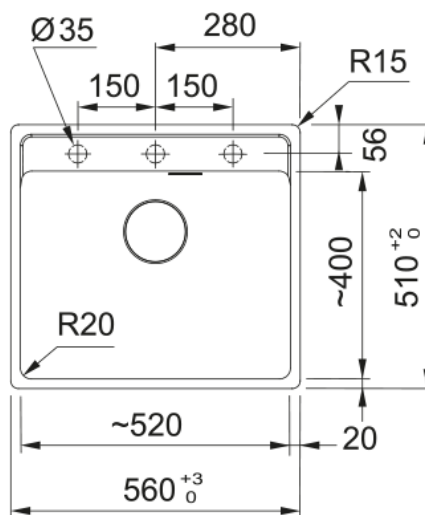

MRG 610-52 3 1/2" PKW TL ND HOF OS | 114.0658.297

MRG 610-52, Maris, granite, NONE, Oyster, inset, 1 bowl, without drainer, bowl 1 size right to left: 520mm, bowl 1 size front to back: 399mm, bowl 1 depth: 200mm, external size right to left: 560mm, external size front to back: 510mm, 3 1/2" push knob waste kit, 3_PRE_DRILLED, with overflow

välimus

Valamu tüüp	Kauss (ilma äravooluta)
Materjali tüüp	Graanit
Kausside arv	1
Värv	Auster
Viimistlus	Mitte ühtegi

mõõdud

Väline: paremalt vasakule	560.0
Väline suurus: eest taha	510.0
Kauss 1: paremalt vasakule	520.0
Kauss 1 suurus: eest taha	400.0
Kauss 1: sügavus	200.0
Väljalõike: paremalt vasakule	540.0
Väljalõike suurus: eest taha	498.0

paigaldusviis

Minimaalne kapi suurus	60 cm
------------------------	-------

Toote spetsifikatsioonid

Paigaldamise tüüp	Sisend
Jäätmete väljalaskeava	3 1/2"
Drenaažitoru asukoht	Äravoolutoru Pole
Kauss 1: lisatarviku serv	Ei
Aktiivne keerdühilduvus	Jah
Paigaldusriist	Kiirkinnitus