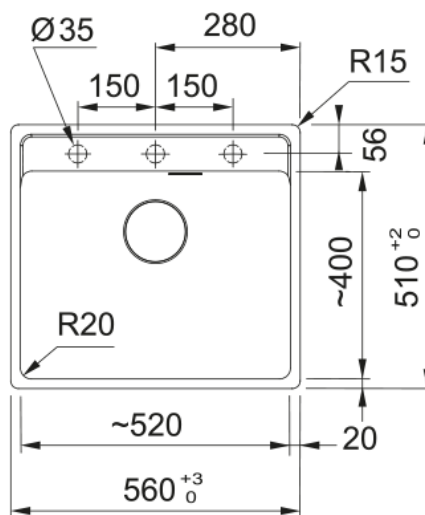

# MRG 610-52 3 1/2" PKW TL ND HOF PW | 114.0658.296

MRG 610-52, Maris, granite, NONE, Polar White, inset, 1 bowl, without drainer, bowl 1 size right to left: 520mm, bowl 1 size front to back: 399mm, bowl 1 depth: 200mm, external size right to left: 560mm, external size front to back: 510mm, 3 1/2" push knob waste kit, 3\_PRE\_DRILLED, with overflow

## mõõdud

Väline: paremalt vasakule	560.0
Väline suurus: eest taha	510.0
Kauss 1: paremalt vasakule	520.0
Kauss 1 suurus: eest taha	400.0
Kauss 1: sügavus	200.0
Väljalõike: paremalt vasakule	540.0
Väljalõike suurus: eest taha	498.0

## paigaldusviis

Minimaalne kapi suurus	60 cm
------------------------	-------

## Toote spetsifikatsioonid

Paigaldamise tüüp	Sisend
Jäätmete väljalaskeava	3 1/2"
Drenaažitoru asukoht	Äravoolutoru Pole
Kauss 1: lisatarviku serv	Ei
Aktiivne keerdühilduvus	Jah
Paigaldusriist	Kiirkinnitus