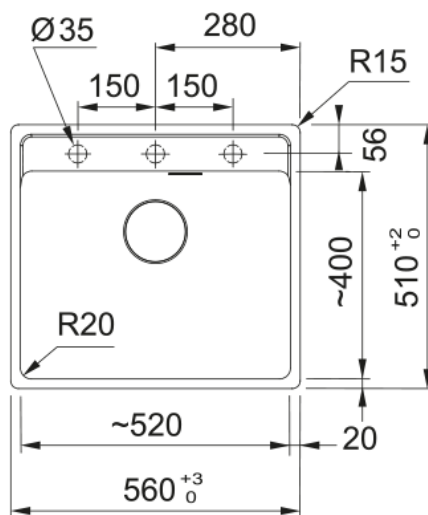

MRG 610-52 3 1/2" PKW TL ND HOF ST | 114.0658.295

MRG 610-52, Maris, granite, NONE, Stone Grey, inset, 1 bowl, without drainer, bowl 1 size right to left: 520mm, bowl 1 size front to back: 399mm, bowl 1 depth: 200mm, external size right to left: 560mm, external size front to back: 510mm, 3 1/2" push knob waste kit, 3_PRE_DRILLED, with overflow

välimus

Valamu tüüp	Kauss (ilma äravooluta)
Materjali tüüp	Graanit
Kausside arv	1
Värv	Kivihall
Viimistlus	Mitte ühtegi

mõõdud

Väline: paremalt vasakule	560.0
Väline suurus: eest taha	510.0
Kauss 1: paremalt vasakule	520.0
Kauss 1 suurus: eest taha	400.0
Kauss 1: sügavus	200.0
Väljalõike: paremalt vasakule	540.0
Väljalõike suurus: eest taha	498.0

paigaldusviis

Minimaalne kapi suurus	60 cm
------------------------	-------

Toote spetsifikatsioonid

Paigaldamise tüüp	Sisend
Jäätmete väljalaskeava	3 1/2"
Drenaažitoru asukoht	Äravoolutoru Pole
Kauss 1: lisatarviku serv	Ei
Aktiivne keerdühilduvus	Jah
Paigaldusriist	Kiirkinnitus