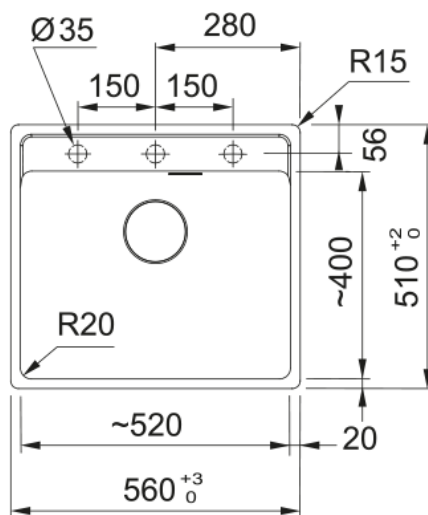

# MRG 610-52 3 1/2" PKW TL ND HOF MB | 114.0658.294

MRG 610-52, Maris, granite, NONE, Matte Black, inset, 1 bowl, without drainer, bowl 1 size right to left: 520mm, bowl 1 size front to back: 399mm, bowl 1 depth: 200mm, external size right to left: 560mm, external size front to back: 510mm, 3 1/2" push knob waste kit, 3\_PRE\_DRILLED, with overflow

## möödud

Väline: paremalt vasakule	560.0
Väline suurus: eest taha	510.0
Kauss 1: paremalt vasakule	520.0
Kauss 1 suurus: eest taha	400.0
Kauss 1: sügavus	200.0
Väljalõike: paremalt vasakule	540.0
Väljalõike suurus: eest taha	498.0

## paigaldusviis

Minimaalne kapi suurus	60 cm
------------------------	-------

## Toote spetsifikatsioonid

Paigaldamise tüüp	Sisend
Jäätmete väljalaskeava	3 1/2"
Drenaažitoru asukoht	Äravoolutoru Pole
Kauss 1: lisatarviku serv	Ei
Aktiivne keerdühilduvus	Jah
Paigaldusriist	Kiirkinnitus