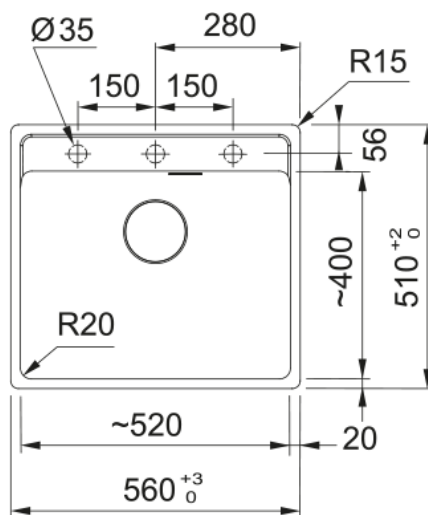

# MRG 610-52 3 1/2" PKW TL ND HOF MB | 114.0658.294

MRG 610-52, Maris, granite, NONE, Matte Black, inset, 1 bowl, without drainer, bowl 1 size right to left: 520mm, bowl 1 size front to back: 399mm, bowl 1 depth: 200mm, external size right to left: 560mm, external size front to back: 510mm, 3 1/2" push knob waste kit, 3\_PRE\_DRILLED, with overflow

## mõõdud

Väline: paremalt vasakule	560.0
Väline suurus: eest taha	510.0
Kauss 1: paremalt vasakule	520.0
Kauss 1 suurus: eest taha	400.0
Kauss 1: sügavus	200.0
Väljalõike: paremalt vasakule	540.0
Väljalõike suurus: eest taha	498.0

## paigaldusviis

Minimaalne kapi suurus	60 cm
------------------------	-------

## Toote spetsifikatsioonid

Paigaldamise tüüp	Sisend
Jäätmete väljalaskeava	3 1/2"
Drenaažitoru asukoht	Äravoolutoru Pole
Kauss 1: lisatarviku serv	Ei
Aktiivne keerdühilduvus	Jah
Paigaldusriist	Kiirkinnitus