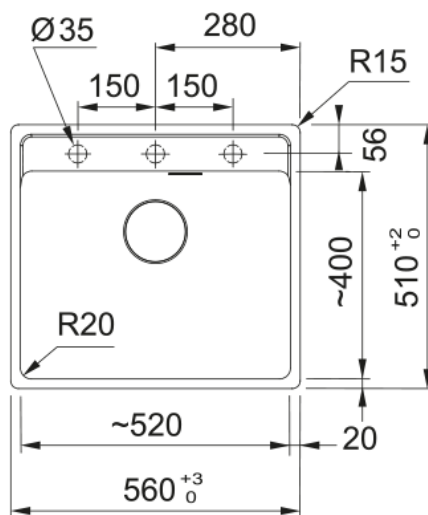

# MRG 610-52 3 1/2" PKW TL ND HOF ON | 114.0658.293

MRG 610-52, Maris, granite, NONE, ONYX, inset, 1 bowl, without drainer, bowl 1 size right to left: 520mm, bowl 1 size front to back: 399mm, bowl 1 depth: 200mm, external size right to left: 560mm, external size front to back: 510mm, 3 1/2" push knob waste kit, 3\_PRE\_DRILLED, with overflow

## mõõdud

Väline: paremalt vasakule	560.0
Väline suurus: eest taha	510.0
Kauss 1: paremalt vasakule	520.0
Kauss 1 suurus: eest taha	400.0
Kauss 1: sügavus	200.0
Väljalõike: paremalt vasakule	540.0
Väljalõike suurus: eest taha	498.0

## paigaldusviis

Minimaalne kapi suurus	60 cm
------------------------	-------

## Toote spetsifikatsioonid

Paigaldamise tüüp	Sisend
Jäätmete väljalaskeava	3 1/2"
Drenaažitoru asukoht	Äravoolutoru Pole
Kauss 1: lisatarviku serv	Ei
Aktiivne keerdühilduvus	Jah
Paigaldusriist	Kiirkinnitus