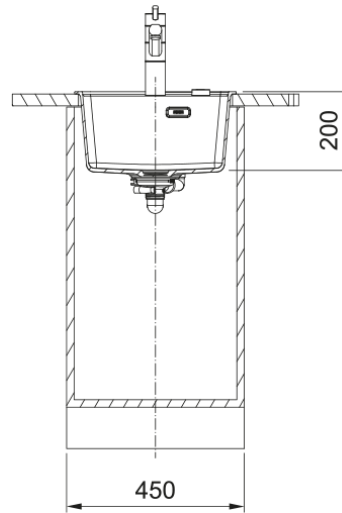

MRG 610-37 3 1/2" PKW TL ND HOF PW | 114.0658.256

MRG 610-37, Maris, granite, NONE, Polar White, inset, 1 bowl, bowl 1 size right to left: 370mm, bowl 1 size front to back: 400mm, bowl 1 depth: 200mm, external size right to left: 410mm, external size front to back: 510mm, 3 1/2", push knob waste kit, without drainer, 3_PRE_DRILLED, with overflow

välimus

Valamu tüüp	Kauss (ilma äravooluta)
Materjali tüüp	Graanit
Kausside arv	1
Värv	Polaarne valge
Viimistlus	Mitte ühtegi

mõõdud

Väline: paremalt vasakule	410.0
Väline suurus: eest taha	510.0
Kauss 1: paremalt vasakule	370.0
Kauss 1 suurus: eest taha	400.0
Kauss 1: sügavus	200.0
Väljalõike: paremalt vasakule	390.0
Väljalõike suurus: eest taha	498.0

paigaldusviis

Minimaalne kapi suurus	45 cm
------------------------	-------

Toote spetsifikatsioonid

Paigaldamise tüüp	Sisend
Jäätmete väljalaskeava	3 1/2"
Drenaažitoru asukoht	Äravoolutoru Pole
Kauss 1: lisatarviku serv	Ei
Aktiivne keerdühilduvus	Jah
Paigaldusriist	Kiirkinnitus