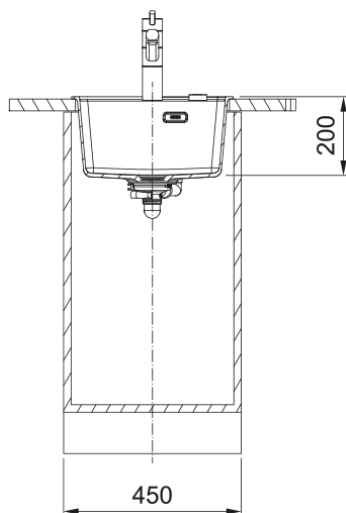

# MRG 610-37 3 1/2" PKW TL ND HOF ST | 114.0658.255

MRG 610-37, Maris, granite, NONE, Stone Grey, inset, 1 bowl, bowl 1 size right to left: 370mm, bowl 1 size front to back: 400mm, bowl 1 depth: 200mm, external size right to left: 410mm, external size front to back: 510mm, 3 1/2", push knob waste kit, without drainer, 3\_PRE\_DRILLED, with overflow

## mõõdud

Väline: paremalt vasakule	410.0
Väline suurus: eest taha	510.0
Kauss 1: paremalt vasakule	370.0
Kauss 1 suurus: eest taha	400.0
Kauss 1: sügavus	200.0
Väljalõike: paremalt vasakule	390.0
Väljalõike suurus: eest taha	498.0

## Toote spetsifikatsioonid

Paigaldamise tüüp	Sisend
Jäätmete väljalaskeava	3 1/2"
Drenaažitoru asukoht	Äravoolutoru Pole
Kauss 1: lisatarviku serv	Ei
Aktiivne keerdühilduvus	Jah
Paigaldusriist	Kiirkinnitus