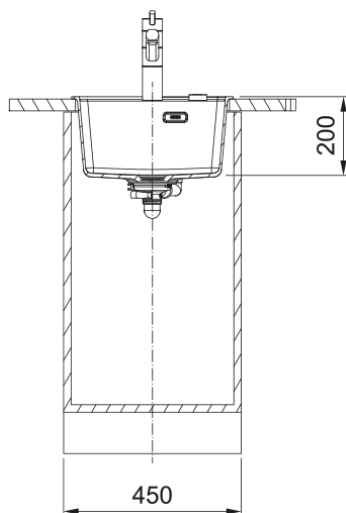

MRG 610-37 3 1/2" PKW TL ND HOF MB | 114.0658.254

MRG 610-37, Maris, granite, NONE, Matte Black, inset, 1 bowl, bowl 1 size right to left: 370mm, bowl 1 size front to back: 400mm, bowl 1 depth: 200mm, external size right to left: 410mm, external size front to back: 510mm, 3 1/2", push knob waste kit, without drainer, 3_PRE_DRILLED, with overflow

välimus

Valamu tüüp	Kauss (ilma äravooluta)
Materjali tüüp	Graanit
Kausside arv	1
Värv	Mattmust
Viimistlus	Mitte ühtegi

mõõdud

Väline: paremalt vasakule	410.0
Väline suurus: eest taha	510.0
Kauss 1: paremalt vasakule	370.0
Kauss 1 suurus: eest taha	400.0
Kauss 1: sügavus	200.0
Väljalõike: paremalt vasakule	390.0
Väljalõike suurus: eest taha	498.0

paigaldusviis

Minimaalne kapi suurus	45 cm
------------------------	-------

Toote spetsifikatsioonid

Paigaldamise tüüp	Sisend
Jäätmete väljalaskeava	3 1/2"
Drenaažitoru asukoht	Äravoolutoru Pole
Kauss 1: lisatarviku serv	Ei
Aktiivne keerdühilduvus	Jah
Paigaldusriist	Kiirkinnitus