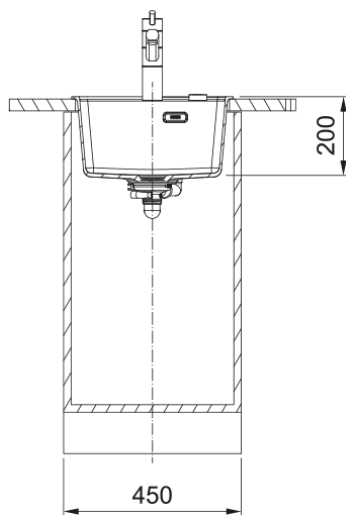

# MRG 610-37 3 1/2" BSW TL ND HOF ON | 114.0658.216

MRG 610-37, Maris, granite, NONE, onyx, inset, 1 bowl, bowl 1 size right to left: 370mm, bowl 1 size front to back: 400mm, bowl 1 depth: 200mm, external size right to left: 410mm, external size front to back: 510mm, 3 1/2", basket strainer waste kit, without drainer, 3\_PRE\_DRILLED, with overflow

## mõõdud

Väline: paremalt vasakule	410.0
Väline suurus: eest taha	510.0
Kauss 1: paremalt vasakule	370.0
Kauss 1 suurus: eest taha	400.0
Kauss 1: sügavus	200.0
Väljalõike: paremalt vasakule	390.0
Väljalõike suurus: eest taha	498.0

## Toote spetsifikatsioonid

Paigaldamise tüüp	Sisend
Jäätmete väljalaskeava	3 1/2"
Drenaažitoru asukoht	Äravoolutoru Pole
Kauss 1: lisatarviku serv	Ei
Aktiivne keerdühilduvus	Jah
Paigaldusriist	Kiirkinnitus