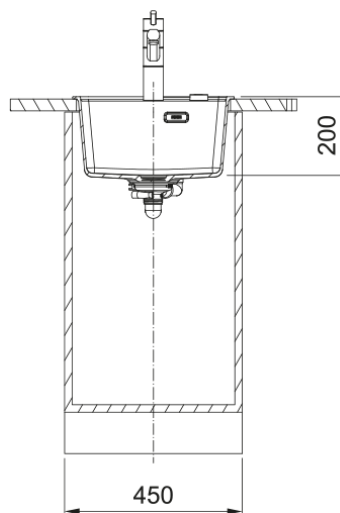

# MRG 610-37 3 1/2" PKW TL ND HOF ON | 114.0658.140

MRG 610-37, Maris, granite, NONE, onyx, inset, 1 bowl, bowl 1 size right to left: 370mm, bowl 1 size front to back: 400mm, bowl 1 depth: 200mm, external size right to left: 410mm, external size front to back: 510mm, 3 1/2", push knob waste kit, without drainer, 3\_PRE\_DRILLED, with overflow

## mõõdud

Väline: paremalt vasakule	410.0
Väline suurus: eest taha	510.0
Kauss 1: paremalt vasakule	370.0
Kauss 1 suurus: eest taha	400.0
Kauss 1: sügavus	200.0
Väljalõike: paremalt vasakule	390.0
Väljalõike suurus: eest taha	498.0

## Toote spetsifikatsioonid

Paigaldamise tüüp	Sisend
Jäätmete väljalaskeava	3 1/2"
Drenaažitoru asukoht	Äravoolutoru Pole
Kauss 1: lisatarviku serv	Ei
Aktiivne keerdühilduvus	Jah
Paigaldusriist	Kiirkinnitus