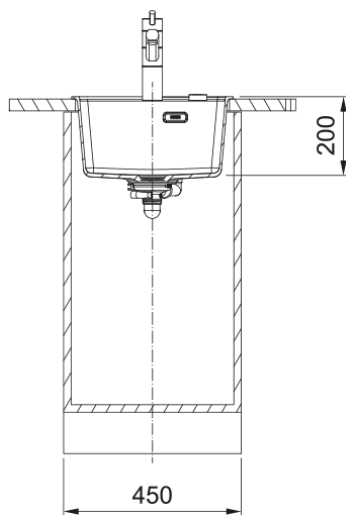

MRG 610-37 3 1/2" PKW TL ND HOF ON | 114.0658.140

MRG 610-37, Maris, granite, NONE, onyx, inset, 1 bowl, bowl 1 size right to left: 370mm, bowl 1 size front to back: 400mm, bowl 1 depth: 200mm, external size right to left: 410mm, external size front to back: 510mm, 3 1/2", push knob waste kit, without drainer, 3_PRE_DRILLED, with overflow

välimus

Valamu tüüp	Kauss (ilma äravooluta)
Materjali tüüp	Graanit
Kausside arv	1
Värv	Oonüks
Viimistlus	Mitte ühtegi

mõõdud

Väline: paremalt vasakule	410.0
Väline suurus: eest taha	510.0
Kauss 1: paremalt vasakule	370.0
Kauss 1 suurus: eest taha	400.0
Kauss 1: sügavus	200.0
Väljalõike: paremalt vasakule	390.0
Väljalõike suurus: eest taha	498.0

paigaldusviis

Minimaalne kapi suurus	45 cm
------------------------	-------

Toote spetsifikatsioonid

Paigaldamise tüüp	Sisend
Jäätmete väljalaskeava	3 1/2"
Drenaažitoru asukoht	Äravoolutoru Pole
Kauss 1: lisatarviku serv	Ei
Aktiivne keerdühilduvus	Jah
Paigaldusriist	Kiirkinnitus