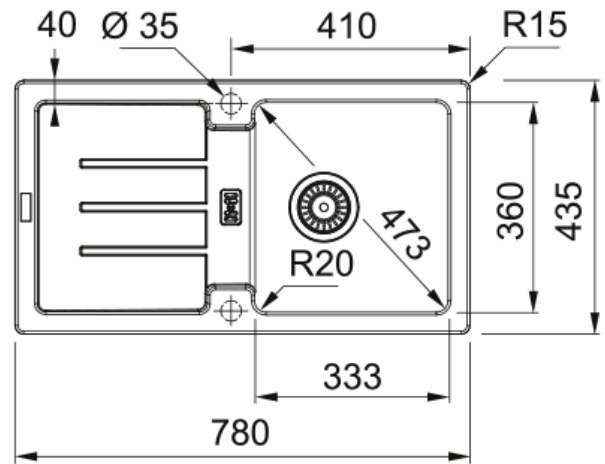

STG 614-78 3 1/2" WWK REV BSW MB | 114.0657.828

STG 614-78 780x435mm 3 1/2"reversible with basket strainer waste and overflow, Matte Black

välimus

Valamu tüüp	Kraanikauss (nööriga)
Materjali tüüp	Graniit
Kausside arv	1
Värv	Mattmust
Viimistlus	Mitte ühtegi

möödud

Väline: paremalt vasakule	780.0
Väline suurus: eest taha	435.0
Kauss 1: paremalt vasakule	333.0
Kauss 1 suurus: eest taha	360.0
Kauss 1: sügavus	166.0
Väljalõike: paremalt vasakule	760.0
Väljalõike suurus: eest taha	415.0

paigaldusviis

Minimaalne kapi suurus	45 cm
------------------------	-------

Toote spetsifikatsioonid

Paigaldamise tüüp	Sisend
Jäätmete väljalaskeava	3 1/2"
Drenaažitoru asukoht	Pööratav Äravoolutoru

toote tuvastamine

Toote kaubamärk	FRANKE
Süsteem	Smart
Mudeli valik	Strata
Heakskiidu logo	CE
Heakskiidu logo	UKCA

omadused

Kanaliseerimisitoru number	1
----------------------------	---

Toote pöörduvus	Jah
Kraanide ripp	Jah
Jäätmekomplekt sisaldab	Jah
Jäätmekomplekti tüüp	Manuaal
Sifoon kaasas	Ei
Kraani aukude arv	2 - eelnevalt puuritud
Seebi dosaatori auk	Ei