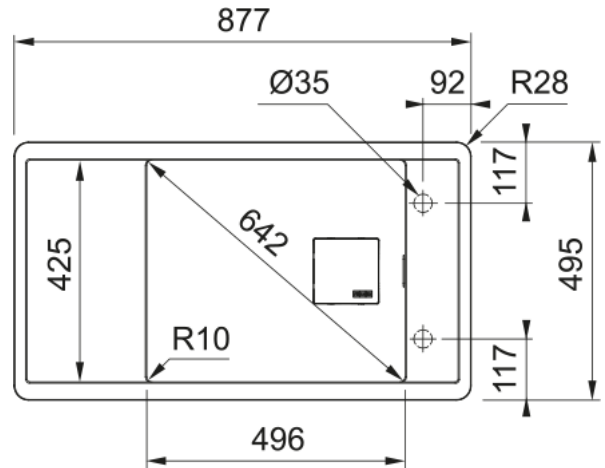

FSG 611-88 3 1/2" PKW REV HOF MB | 114.0627.323

FSG 611-88, 876,6 x 494,6 mm, 3 1/2", with push knob waste kit, reversible, rectangular overflow, matte black

välimus

Valamu tüüp	Kraanikauss (nööriga)
Materjali tüüp	Graniit
Kausside arv	1
Värv	Mattmust
Viimistlus	Mitte ühtegi

möödud

Väline: paremalt vasakule	877.0
Väline suurus: eest taha	495.0
Kauss 1: paremalt vasakule	496.0
Kauss 1 suurus: eest taha	425.0
Kauss 1: sügavus	195.0
Väljalõike: paremalt vasakule	846.0
Väljalõike suurus: eest taha	465.0

paigaldusviis

Minimaalne kapi suurus	60 cm
------------------------	-------

Toote spetsifikatsioonid

Paigaldamise tüüp	Sisend
Jäätmete väljalaskeava	3 1/2"
Drenaažitoru asukoht	Pööratav Äravoolutoru
Aktiivne keerdühilduvus	Jah