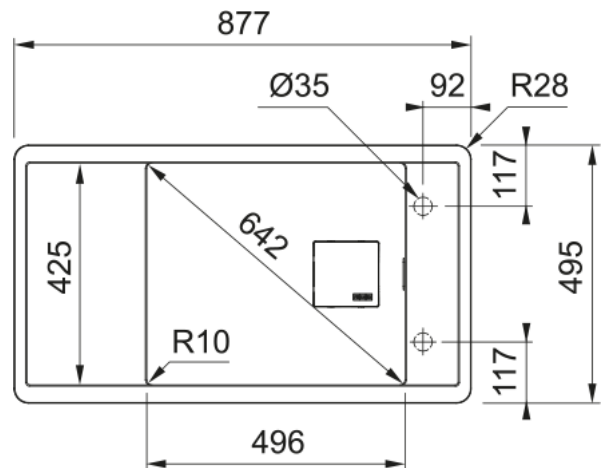

# FSG 611-88 3 1/2" PKW REV HOF ON | 114.0593.108

FSG 611-88, 876,6 x 494,6 mm, 3 1/2", with push knob waste kit, reversible, rectangular overflow, onyx

## möödud

Väline: paremalt vasakule	877.0
Väline suurus: eest taha	495.0
Kauss 1: paremalt vasakule	496.0
Kauss 1 suurus: eest taha	425.0
Kauss 1: sügavus	195.0
Väljalõike: paremalt vasakule	846.0
Väljalõike suurus: eest taha	465.0

## Toote spetsifikatsioonid

Paigaldamise tüüp	Sisend
Jäätmete väljalaskeava	3 1/2"
Drenaažitoru asukoht	Pööratav Äravoolutoru
Aktiivne keerdühilduvus	Jah