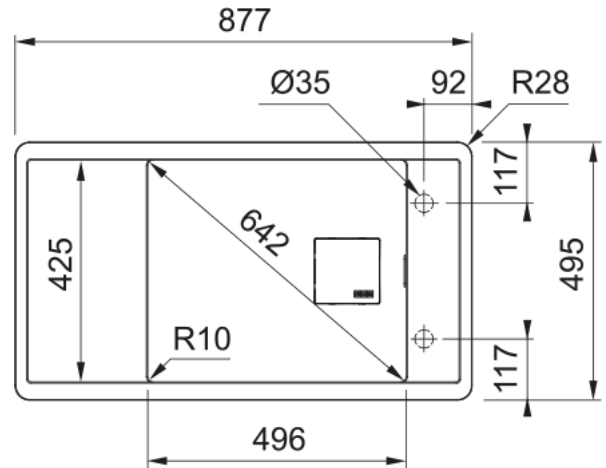

# FSG 611-88 3 1/2" PKW REV HOF ON | 114.0593.108

FSG 611-88, 876,6 x 494,6 mm, 3 1/2", with push knob waste kit, reversible, rectangular overflow, onyx

## möödud

Väline: paremalt vasakule	877.0
Väline suurus: eest taha	495.0
Kauss 1: paremalt vasakule	496.0
Kauss 1 suurus: eest taha	425.0
Kauss 1: sügavus	195.0
Väljalõike: paremalt vasakule	846.0
Väljalõike suurus: eest taha	465.0

## Toote spetsifikatsioonid

Paigaldamise tüüp	Sisend
Jäätmete väljalaskeava	3 1/2"
Drenaažitoru asukoht	Pööratav Äravoolutoru
Aktiivne keerdühilduvus	Jah