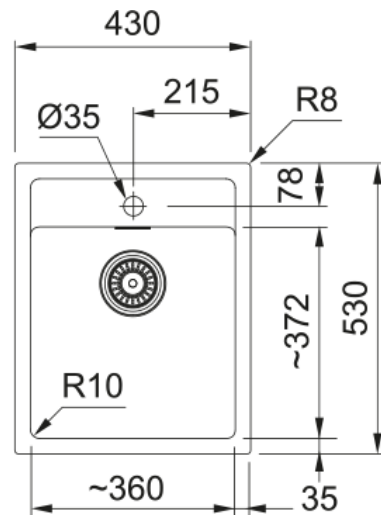

# SID 610-40 3 1/2" BSW WRO TH AW | 114.0499.970

SID 610-40 430 x 530mm 3 1/2" with basket strainer waste kit with round overflow tap hole arctic white

## möödud

Väline: paremalt vasakule	430.0
Väline suurus: eest taha	530.0
Kauss 1: paremalt vasakule	359.0
Kauss 1 suurus: eest taha	372.0
Kauss 1: sügavus	200.0
Väljalõike: paremalt vasakule	414.0
Väljalõike suurus: eest taha	495.0

## Toote spetsifikatsioonid

Paigaldamise tüüp	Sisend
Jäätmete väljalaskeava	3 1/2"
Drenaažitoru asukoht	Äravoolutoru Pole
Aktiivne keerdühilduvus	Ei