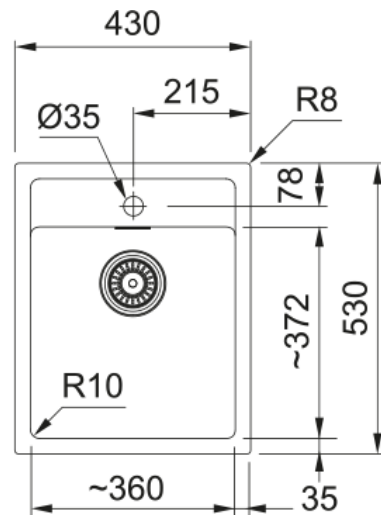

SID 610-40 3 1/2" BSW WRO TH AW | 114.0499.970

SID 610-40 430 x 530mm 3 1/2" with basket strainer waste kit with round overflow tap hole arctic white

välimus

Valamu tüüp	Kauss (ilma äravooluta)
Materjali tüüp	Tekoniit
Kausside arv	1
Värv	Arktiline valge
Viimistlus	Mitte ühtegi

möödud

Väline: paremalt vasakule	430.0
Väline suurus: eest taha	530.0
Kauss 1: paremalt vasakule	359.0
Kauss 1 suurus: eest taha	372.0
Kauss 1: sügavus	200.0
Väljalõike: paremalt vasakule	414.0
Väljalõike suurus: eest taha	495.0

paigaldusviis

Minimaalne kapi suurus	50 cm
------------------------	-------

Toote spetsifikatsioonid

Paigaldamise tüüp	Sisend
Jäätmete väljalaskeava	3 1/2"
Drenaažitoru asukoht	Äravoolutoru Pole
Aktiivne keerdühilduvus	Ei

toote tuvastamine

Toote kaubamärk	FRANKE
Süsteem	Smart
Mudeli valik	Sirius
Heakskiidu logo	CE
Heakskiidu logo	UKCA

omadused

Kanalisatsioonitoru number	Äravooloru pole
Toote pöördumus	Ei
Kraanide ripp	Jah
Jäätmekomplekt sisaldab	Jah
Jäätmekomplekti tüüp	Manuaal
Sifoon kaasas	Ei
Kraani aukude arv	1
Seebi dosaatori auk	Ei