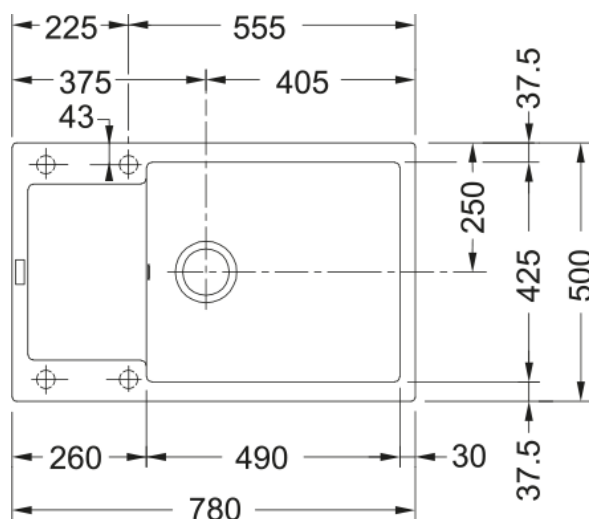

MRG 611-78 XL 3 1/2" WWK BSWT REV Onyx | 114.0479.032

MRG 611-78 XL 780x500mm, reversible, onyx, with basket strainer waste twist control 3 1/2" and overflow

välimus

Valamu tüüp	Kraanikauss (nööriga)
Materjali tüüp	Graniit
Kausside arv	1
Värv	Oonüks
Viimistlus	Mitte ühtegi

möödud

Väline: paremalt vasakule	780.0
Väline suurus: eest taha	500.0
Kauss 1: paremalt vasakule	490.0
Kauss 1 suurus: eest taha	425.0
Kauss 1: sügavus	200.0
Väljalõike: paremalt vasakule	760.0
Väljalõike suurus: eest taha	480.0

paigaldusviis

Minimaalne kapi suurus	60 cm
------------------------	-------

Toote spetsifikatsioonid

Paigaldamise tüüp	Sisend
Jäätmete väljalaskeava	3 1/2"
Drenaažitoru asukoht	Pööratav Äravoolutoru
Aktiivne keerdühilduvus	Jah