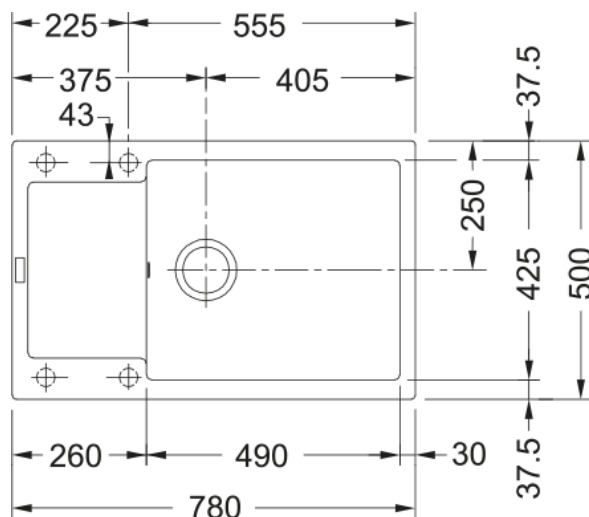

MRG 611-78 XL 3 1/2" WWK BSWT REV Onyx | 114.0479.032

MRG 611-78 XL 780x500mm, reversible, onyx, with basket strainer waste twist control 3 1/2" and overflow

välimus

| | |
|----------------|-----------------------|
| Valamu tüüp | Kraanikauss (nööriga) |
| Materjali tüüp | Graniit |
| Kausside arv | 1 |
| Värv | Oonüks |
| Viimistlus | Mitte ühtegi |

möödud

| | |
|-------------------------------|-------|
| Väline: paremalt vasakule | 780.0 |
| Väline suurus: eest taha | 500.0 |
| Kauss 1: paremalt vasakule | 490.0 |
| Kauss 1 suurus: eest taha | 425.0 |
| Kauss 1: sügavus | 200.0 |
| Väljalõike: paremalt vasakule | 760.0 |
| Väljalõike suurus: eest taha | 480.0 |

paigaldusviis

| | |
|------------------------|-------|
| Minimaalne kapi suurus | 60 cm |
|------------------------|-------|

Toote spetsifikatsioonid

| | |
|-------------------------|-----------------------|
| Paigaldamise tüüp | Sisend |
| Jäätmete väljalaskeava | 3 1/2" |
| Drenaažitoru asukoht | Pööratav Äravoolutoru |
| Aktiivne keerdühilduvus | Jah |