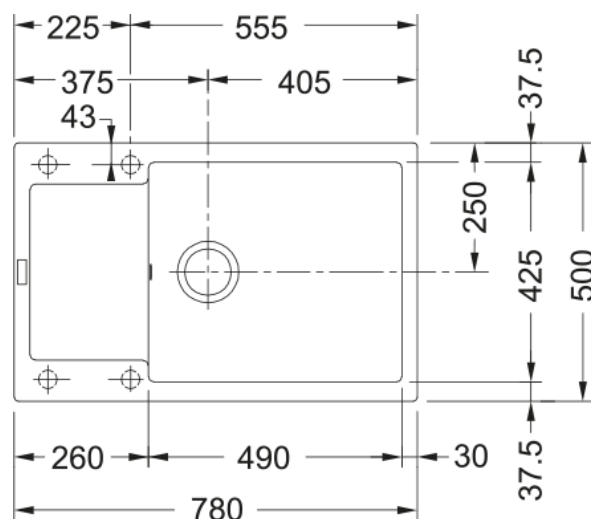

MRG 611-78 XL 3 1/2" WWK BSWT REV Onyx | 114.0479.032

MRG 611-78 XL 780x500mm, reversible, onyx, with basket strainer waste twist control 3 1/2" and overflow

välimus

Valamu tüüp	Kraanikauss (nööriga)
Materjali tüüp	Graniit
Kausside arv	1
Värv	Oonüks
Viimistlus	Mitte ühtegi

möödud

Väline: paremalt vasakule	780.0
Väline suurus: eest taha	500.0
Kauss 1: paremalt vasakule	490.0
Kauss 1 suurus: eest taha	425.0
Kauss 1: sügavus	200.0
Väljalõike: paremalt vasakule	760.0
Väljalõike suurus: eest taha	480.0

paigaldusviis

Minimaalne kapi suurus	60 cm
------------------------	-------

Toote spetsifikatsioonid

Paigaldamise tüüp	Sisend
Jäätmete väljalaskeava	3 1/2"
Drenaažitoru asukoht	Pööratav Äravoolutoru
Aktiivne keerdühilduvus	Jah