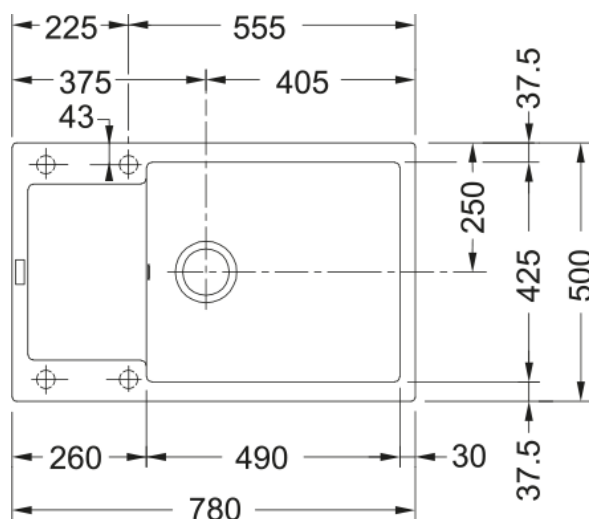

# MRG 611-78 XL 3 1/2" WWK BSWT REV Oyster | 114.0479.027

MRG 611-78 XL 780x500mm, reversible, oyster, with basket strainer waste twist control 3 1/2" and overflow

## möödud

Väline: paremalt vasakule	780.0
Väline suurus: eest taha	500.0
Kauss 1: paremalt vasakule	490.0
Kauss 1 suurus: eest taha	425.0
Kauss 1: sügavus	200.0
Väljalõike: paremalt vasakule	760.0
Väljalõike suurus: eest taha	480.0

## Toote spetsifikatsioonid

Paigaldamise tüüp	Sisend
Jäätmete väljalaskeava	3 1/2"
Drenaažitoru asukoht	Pööratav Äravoolutoru
Aktiivne keerdühilduvus	Jah