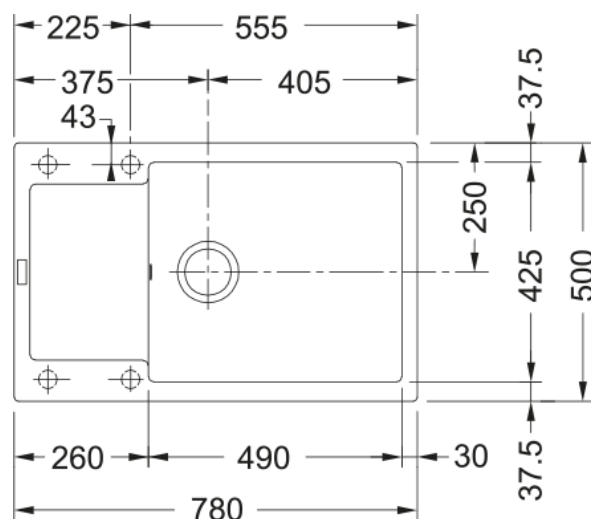

# MRG 611-78 XL 3 1/2" WWK BSWT REV Oyster | 114.0479.027

MRG 611-78 XL 780x500mm, reversible, oyster, with basket strainer waste twist control 3 1/2" and overflow

## möödud

Väline: paremalt vasakule	780.0
Väline suurus: eest taha	500.0
Kauss 1: paremalt vasakule	490.0
Kauss 1 suurus: eest taha	425.0
Kauss 1: sügavus	200.0
Väljalõike: paremalt vasakule	760.0
Väljalõike suurus: eest taha	480.0

## Toote spetsifikatsioonid

Paigaldamise tüüp	Sisend
Jäätmete väljalaskeava	3 1/2"
Drenaažitoru asukoht	Pööratav Äravoolutoru
Aktiivne keerdühilduvus	Jah