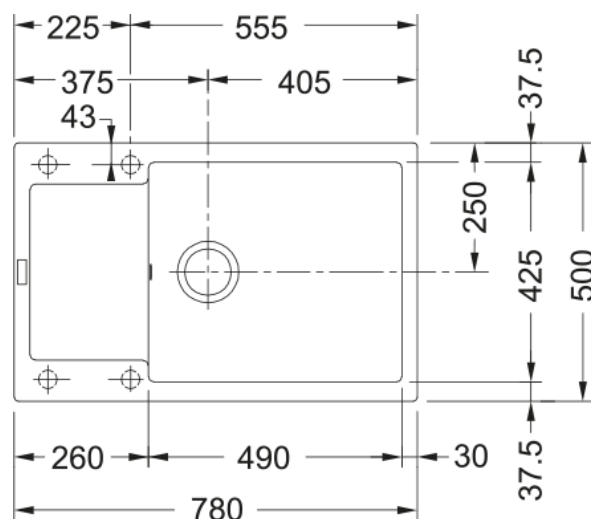

MRG 611-78 XL 3 1/2" WWK BSWT REV Oyster | 114.0479.027

MRG 611-78 XL 780x500mm, reversible, oyster, with basket strainer waste twist control 3 1/2" and overflow

välimus

Valamu tüüp	Kraanikauss (nööriga)
Materjali tüüp	Graniit
Kausside arv	1
Värv	Auster
Viimistlus	Mitte ühtegi

möödud

Väline: paremalt vasakule	780.0
Väline suurus: eest taha	500.0
Kauss 1: paremalt vasakule	490.0
Kauss 1 suurus: eest taha	425.0
Kauss 1: sügavus	200.0
Väljalõike: paremalt vasakule	760.0
Väljalõike suurus: eest taha	480.0

paigaldusviis

Minimaalne kapi suurus	60 cm
------------------------	-------

Toote spetsifikatsioonid

Paigaldamise tüüp	Sisend
Jäätmete väljalaskeava	3 1/2"
Drenaažitoru asukoht	Pööratav Äravoolutoru
Aktiivne keerdühilduvus	Jah