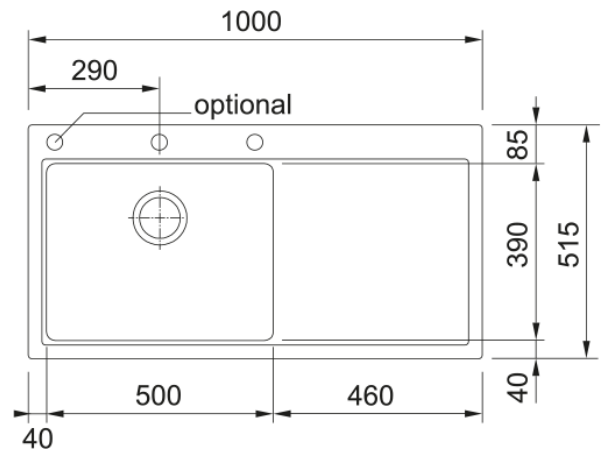

# MTG 611 3 1/2" PKWWOF RHD Cashmere | 114.0477.044

MTG 611 1000x515mm, right hand drainer, with push knob waste 3 1/2", with overflow set, cashmere

## möödud

Väline: paremalt vasakule	1000.0
Väline suurus: eest taha	515.0
Kauss 1: paremalt vasakule	500.0
Kauss 1 suurus: eest taha	390.0
Kauss 1: sügavus	200.0
Väljalõike: paremalt vasakule	980.0
Väljalõike suurus: eest taha	495.0

## Toote spetsifikatsioonid

Paigaldamise tüüp	Sisend
Jäätmete väljalaskeava	3 1/2"
Drenaažitoru asukoht	Parempoolne Äravoolutoru
Aktiivne keerdühilduvus	Jah