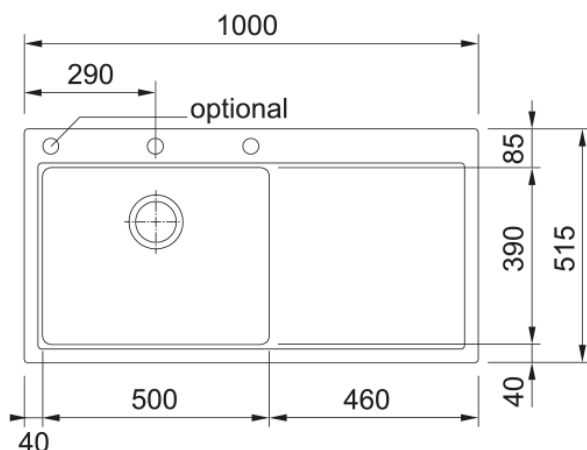

# MTG 611 3 1/2" PKWWOF RHD Glacier | 114.0477.022

MTG 611 1000x515mm, right hand drainer, with push knob waste 3 1/2", with overflow set, glacier

## möödud

Väline: paremalt vasakule	1000.0
Väline suurus: eest taha	515.0
Kauss 1: paremalt vasakule	500.0
Kauss 1 suurus: eest taha	390.0
Kauss 1: sügavus	200.0
Väljalõike: paremalt vasakule	980.0
Väljalõike suurus: eest taha	495.0

## Toote spetsifikatsioonid

Paigaldamise tüüp	Sisend
Jäätmete väljalaskeava	3 1/2"
Drenaažitoru asukoht	Parempoolne Äravoolutoru
Aktiivne keerdühilduvus	Jah