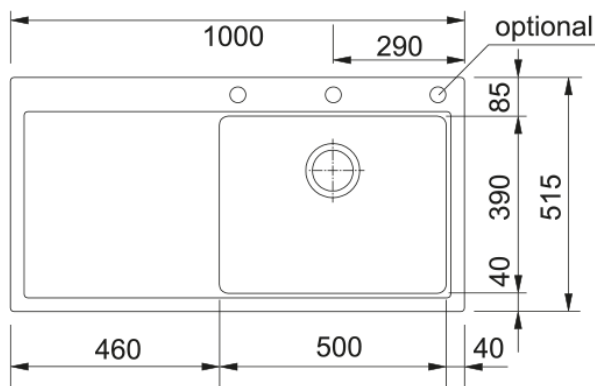

MTG 611 3 1/2" PKWWOF LHD Glacier | 114.0477.021

MTG 611 1000x515mm, left hand drainer, with push knob waste 3 1/2", with overflow set, glacier

välimus

Valamu tüüp	Kraanikauss (nööriiga)
Materjali tüüp	Graniit
Kausside arv	1
Värv	Polaarne valge
Viimistlus	Mitte ühtegi

möödud

Väline: paremalt vasakule	1000.0
Väline suurus: eest taha	515.0
Kauss 1: paremalt vasakule	500.0
Kauss 1 suurus: eest taha	390.0
Kauss 1: sügavus	200.0
Väljalõike: paremalt vasakule	980.0
Väljalõike suurus: eest taha	495.0

paigaldusviis

Minimaalne kapi suurus	60 cm
------------------------	-------

Toote spetsifikatsioonid

Paigaldamise tüüp	Sisend
Jäätmete väljalaskeava	3 1/2"
Drenaažitoru asukoht	Vasakul Pool
Aktiivne keerdühilduvus	Jah