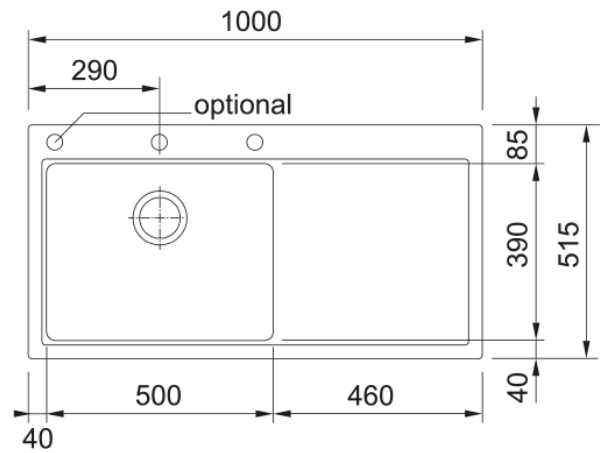

MTG 611 3 1/2" PKWWOF RHD Stonegrey | 114.0477.000

MTG 611 1000x515mm, right hand drainer, with push knob waste 3 1/2", with overflow set, stonegrey

välimus

Valamu tüüp	Kraanikauss (nööriga)
Materjali tüüp	Graniit
Kausside arv	1
Värv	Kivihall
Viimistlus	Mitte ühtegi

möödud

Väline: paremalt vasakule	1000.0
Väline suurus: eest taha	515.0
Kauss 1: paremalt vasakule	500.0
Kauss 1 suurus: eest taha	390.0
Kauss 1: sügavus	200.0
Väljalõike: paremalt vasakule	980.0
Väljalõike suurus: eest taha	495.0

paigaldusviis

Minimaalne kapi suurus	60 cm
------------------------	-------

Toote spetsifikatsioonid

Paigaldamise tüüp	Sisend
Jäätmete väljalaskeava	3 1/2"
Drenaažitoru asukoht	Parempoolne Äravoolutoru
Aktiivne keerdühilduvus	Jah