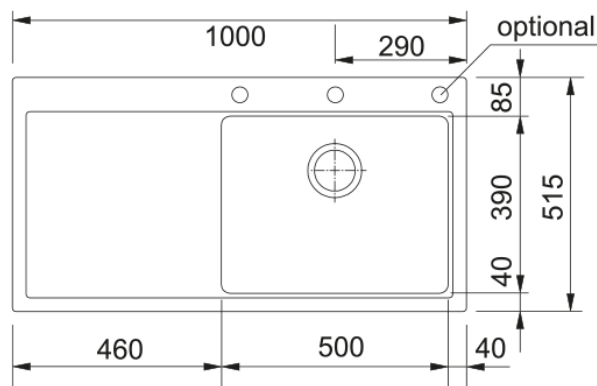

MTG 611 3 1/2" PKWWOF LHD Stonegrey | 114.0476.999

MTG 611 1000x515mm, left hand drainer, with push knob waste 3 1/2", with overflow set, stonegrey

välimus

Valamu tüüp	Kraanikauss (nööriga)
Materjali tüüp	Graniit
Kausside arv	1
Värv	Kivihall
Viimistlus	Mitte ühtegi

möödud

Väline: paremalt vasakule	1000.0
Väline suurus: eest taha	515.0
Kauss 1: paremalt vasakule	500.0
Kauss 1 suurus: eest taha	390.0
Kauss 1: sügavus	200.0
Väljalõike: paremalt vasakule	980.0
Väljalõike suurus: eest taha	495.0

paigaldusviis

Minimaalne kapi suurus	60 cm
------------------------	-------

Toote spetsifikatsioonid

Paigaldamise tüüp	Sisend
Jäätmete väljalaskeava	3 1/2"
Drenaažitoru asukoht	Vasakul Pool
Aktiivne keerdühilduvus	Jah