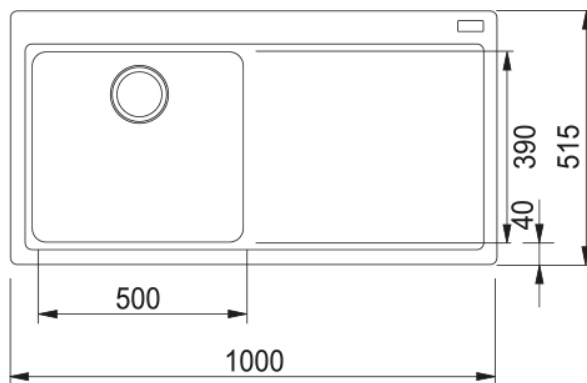

MTG 611 3 1/2" PKWWOF RHD Onyx | 114.0476.996

MTG 611 1000x515mm, right hand drainer, with push knob waste 3 1/2", with overflow set, onyx

välimus

Valamu tüüp	Kraanikauss (nööriga)
Materjali tüüp	Graniit
Kausside arv	1
Värv	Oonüks
Viimistlus	Mitte ühtegi

möödud

Väline: paremalt vasakule	1000.0
Väline suurus: eest taha	515.0
Kauss 1: paremalt vasakule	500.0
Kauss 1 suurus: eest taha	390.0
Kauss 1: sügavus	200.0
Väljalõike: paremalt vasakule	980.0
Väljalõike suurus: eest taha	495.0

paigaldusviis

Minimaalne kapi suurus	60 cm
------------------------	-------

Toote spetsifikatsioonid

Paigaldamise tüüp	Sisend
Jäätmete väljalaskeava	3 1/2"
Drenaažitoru asukoht	Parempoolne Äravoolutoru
Aktiivne keerdühilduvus	Jah