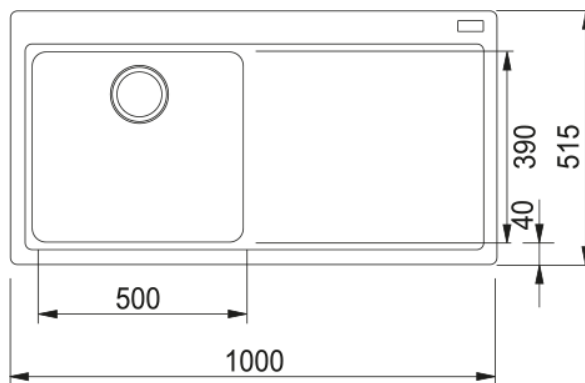

# MTG 611 3 1/2" PKWWOF RHD Onyx | 114.0476.996

MTG 611 1000x515mm, right hand drainer, with push knob waste 3 1/2", with overflow set, onyx

## möödud

Väline: paremalt vasakule	1000.0
Väline suurus: eest taha	515.0
Kauss 1: paremalt vasakule	500.0
Kauss 1 suurus: eest taha	390.0
Kauss 1: sügavus	200.0
Väljalõike: paremalt vasakule	980.0
Väljalõike suurus: eest taha	495.0

## Toote spetsifikatsioonid

Paigaldamise tüüp	Sisend
Jäätmete väljalaskeava	3 1/2"
Drenaažitoru asukoht	Parempoolne Äravoolutoru
Aktiivne keerdühilduvus	Jah