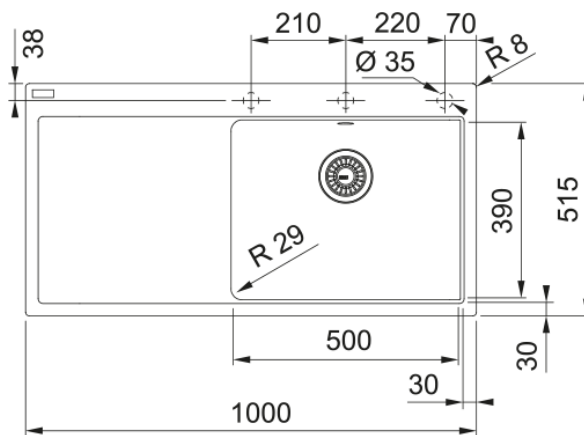

MTG 611 3 1/2" PKWWOF LHD Onyx | 114.0476.995

MTG 611 1000x515mm, left hand drainer, with push knob waste 3 1/2", with overflow set, onyx

välimus

Valamu tüüp	Kraanikauss (nööriga)
Materjali tüüp	Graniit
Kausside arv	1
Värv	Oonüks
Viimistlus	Mitte ühtegi

möödud

Väline: paremalt vasakule	1000.0
Väline suurus: eest taha	515.0
Kauss 1: paremalt vasakule	500.0
Kauss 1 suurus: eest taha	390.0
Kauss 1: sügavus	200.0
Väljalõike: paremalt vasakule	980.0
Väljalõike suurus: eest taha	495.0

paigaldusviis

Minimaalne kapi suurus	60 cm
------------------------	-------

Toote spetsifikatsioonid

Paigaldamise tüüp	Sisend
Jäätmete väljalaskeava	3 1/2"
Drenaažitoru asukoht	Vasakul Pool
Aktiivne keerdühilduvus	Jah