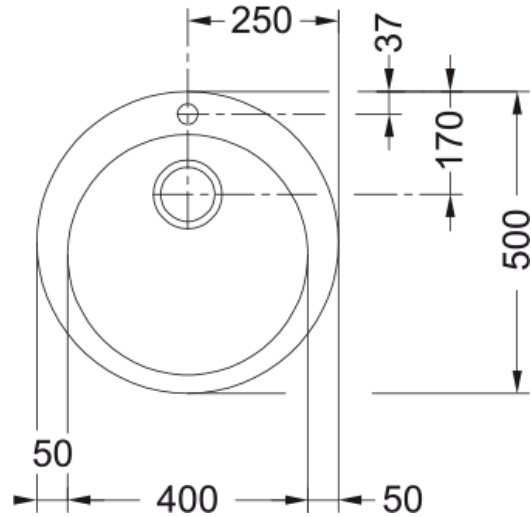

Single 1 3 1/2" BSW ND OFL Carbon Black | 114.0463.694

Single 1 Ø 500mm, 3 1/2", with overflow, with basket strainer waste kit, tap hole, Carbon black

välimus

Valamu tüüp	Kauss (ilma äravooluta)
Materjali tüüp	Tekoniit
Kausside arv	1
Värv	Süsimumst
Viimistlus	Mitte ühtegi

möödud

Väline: paremalt vasakule	500.0
Väline suurus: eest taha	500.0
Kauss 1: paremalt vasakule	400.0
Kauss 1 suurus: eest taha	400.0
Kauss 1: sügavus	155.0
Cutout inset: diameter	480.0

paigaldusviis

Minimaalne kapi suurus	45 cm
------------------------	-------

Toote spetsifikatsioonid

Paigaldamise tüüp	Sisend
Jäätmete väljalaskeava	3 1/2"
Drenaažitoru asukoht	Äravoolutoru Pole
Aktiivne keerdühilduvus	Ei

toote tuvastamine

Toote kaubamärk	FRANKE
Süsteem	Mitte ühtegi
Mudeli valik	Single 1
Heakskiidu logo	CE
Heakskiidu logo	UKCA