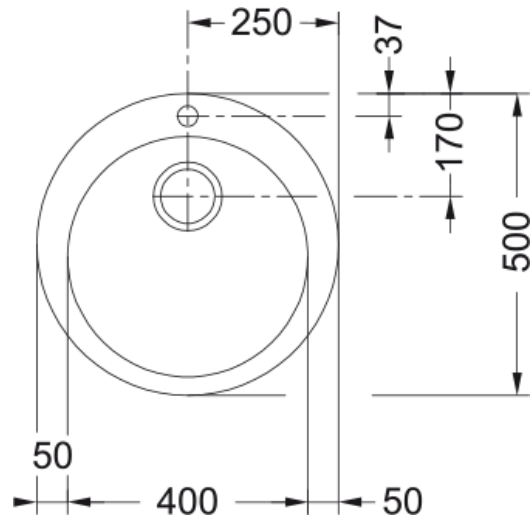

Single 1 3 1/2" BSW ND OFL Carbon Black | 114.0463.694

Single 1 Ø 500mm, 3 1/2", with overflow, with basket strainer waste kit, tap hole, Carbon black

välimus

Valamu tüüp	Kauss (ilma äravooluta)
Materjali tüüp	Tekoniit
Kausside arv	1
Värv	Süsimumst
Viimistlus	Mitte ühtegi

möödud

Väline: paremalt vasakule	500.0
Väline suurus: eest taha	500.0
Kauss 1: paremalt vasakule	400.0
Kauss 1 suurus: eest taha	400.0
Kauss 1: sügavus	155.0
Cutout inset: diameter	480.0

paigaldusviis

Minimaalne kapi suurus	45 cm
------------------------	-------

Toote spetsifikatsioonid

Paigaldamise tüüp	Sisend
Jäätmete väljalaskeava	3 1/2"
Drenaažitoru asukoht	Äravoolutoru Pole
Aktiivne keerdühilduvus	Ei

toote tuvastamine

Toote kaubamärk	FRANKE
Süsteem	Mitte ühtegi
Mudeli valik	Single 1
Heakskiidu logo	CE
Heakskiidu logo	UKCA