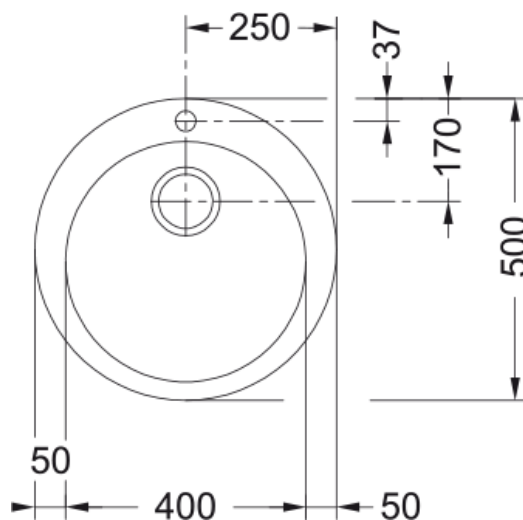

# Single 1 3 1/2" BSW ND WOF Arctic white | 114.0463.691

Single 1 Ø 500mm, 3 1/2", with overflow, with basket strainer waste kit, tap hole, Arctic white

## möödud

Väline: paremalt vasakule	500.0
Väline suurus: eest taha	500.0
Kauss 1: paremalt vasakule	400.0
Kauss 1 suurus: eest taha	400.0
Kauss 1: sügavus	155.0
Cutout inset: diameter	480.0

## Toote spetsifikatsioonid

Paigaldamise tüüp	Sisend
Jäätmete väljalaskeava	3 1/2"
Drenaažitoru asukoht	Äravoolutoru Pole
Aktiivne keerdühilduvus	Ei