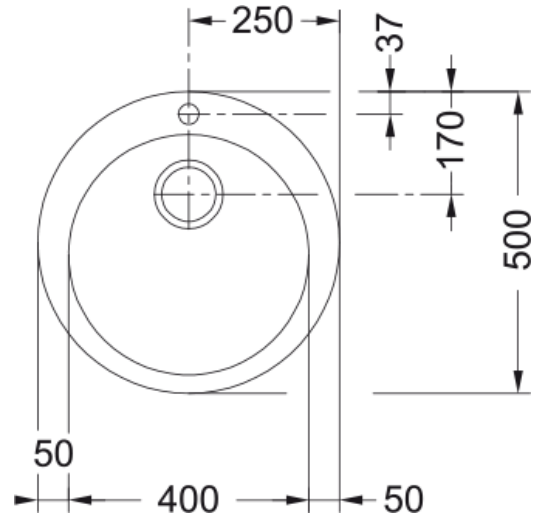

Single 1 3 1/2" BSW ND WOF Arctic white | 114.0463.691

Single 1 Ø 500mm, 3 1/2", with overflow, with basket strainer waste kit, tap hole, Arctic white

välimus

Valamu tüüp	Kauss (ilma äravooluta)
Materjali tüüp	Tekoniit
Kausside arv	1
Värv	Arktiline valge
Viimistlus	Mitte ühtegi

möödud

Väline: paremalt vasakule	500.0
Väline suurus: eest taha	500.0
Kauss 1: paremalt vasakule	400.0
Kauss 1 suurus: eest taha	400.0
Kauss 1: sügavus	155.0
Cutout inset: diameter	480.0

paigaldusviis

Minimaalne kapi suurus	45 cm
------------------------	-------

Toote spetsifikatsioonid

Paigaldamise tüüp	Sisend
Jäätmete väljalaskeava	3 1/2"
Drenaažitoru asukoht	Äravoolutoru Pole
Aktiivne keerdühilduvus	Ei

toote tuvastamine

Toote kaubamärk	FRANKE
Süsteem	Mitte ühtegi
Mudeli valik	Single 1
Heakskiidu logo	CE
Heakskiidu logo	UKCA