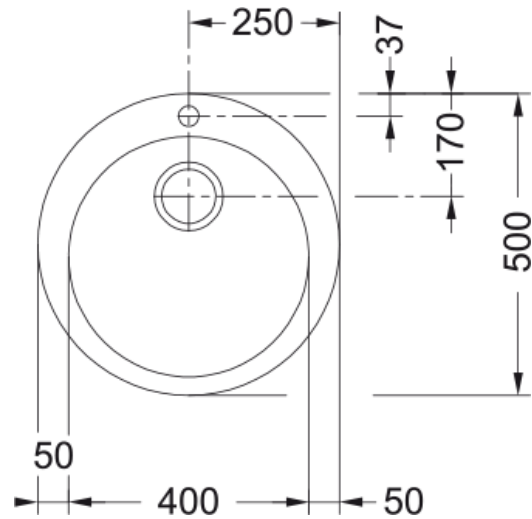

Single 1 3 1/2" BSW ND WOF Arctic white | 114.0463.691

Single 1 Ø 500mm, 3 1/2", with overflow, with basket strainer waste kit, tap hole, Arctic white

välimus

Valamu tüüp	Kauss (ilma äravooluta)
Materjali tüüp	Tekoniit
Kausside arv	1
Värv	Arktiline valge
Viimistlus	Mitte ühtegi

möödud

Väline: paremalt vasakule	500.0
Väline suurus: eest taha	500.0
Kauss 1: paremalt vasakule	400.0
Kauss 1 suurus: eest taha	400.0
Kauss 1: sügavus	155.0
Cutout inset: diameter	480.0

paigaldusviis

Minimaalne kapi suurus	45 cm
------------------------	-------

Toote spetsifikatsioonid

Paigaldamise tüüp	Sisend
Jäätmete väljalaskeava	3 1/2"
Drenaažitoru asukoht	Äravoolutoru Pole
Aktiivne keerdühilduvus	Ei

toote tuvastamine

Toote kaubamärk	FRANKE
Süsteem	Mitte ühtegi
Mudeli valik	Single 1
Heakskiidu logo	CE
Heakskiidu logo	UKCA