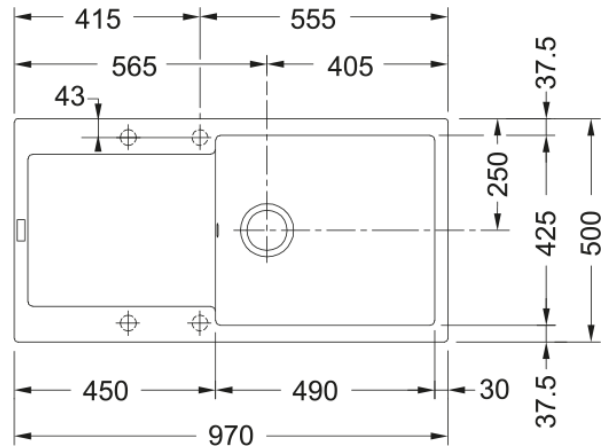

MRG 611-100XL 3 1/2" BSWT REV WOF Stoneg | 114.0378.124

MRG 611-100XL 970 x 500mm, 3 1/2", with waste kit, reversible, with overflow, with taphole, stone grey

välimus

Valamu tüüp	Kraanikauss (nööriga)
Materjali tüüp	Graniit
Kausside arv	1
Värv	Kivihall
Viimistlus	Mitte ühtegi

möödud

Väline: paremalt vasakule	970.0
Väline suurus: eest taha	500.0
Kauss 1: paremalt vasakule	490.0
Kauss 1 suurus: eest taha	425.0
Kauss 1: sügavus	200.0
Väljalõike: paremalt vasakule	950.0
Väljalõike suurus: eest taha	480.0

paigaldusviis

Minimaalne kapi suurus	60 cm
------------------------	-------

Toote spetsifikatsioonid

Paigaldamise tüüp	Sisend
Jäätmete väljalaskeava	3 1/2"
Drenaažitoru asukoht	Pööratav Äravoolutoru
Aktiivne keerdühilduvus	Jah