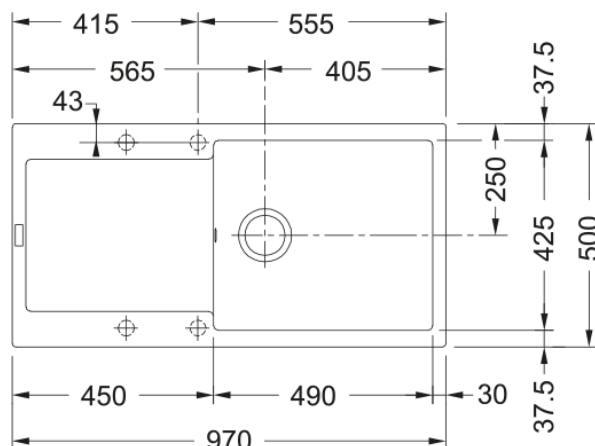

# MRG 611-100XL 3 1/2" BSWT REV WOF Cashme | 114.0378.121

MRG 611-100XL 970 x 500mm, 3 1/2", with waste kit, reversible, with overflow, with taphole, cashmere

## möödud

Väline: paremalt vasakule	970.0
Väline suurus: eest taha	500.0
Kauss 1: paremalt vasakule	490.0
Kauss 1 suurus: eest taha	425.0
Kauss 1: sügavus	200.0
Väljalõike: paremalt vasakule	950.0
Väljalõike suurus: eest taha	480.0

## Toote spetsifikatsioonid

Paigaldamise tüüp	Sisend
Jäätmete väljalaskeava	3 1/2"
Drenaažitoru asukoht	Pööratav Äravoolutoru
Aktiivne keerdühilduvus	Jah