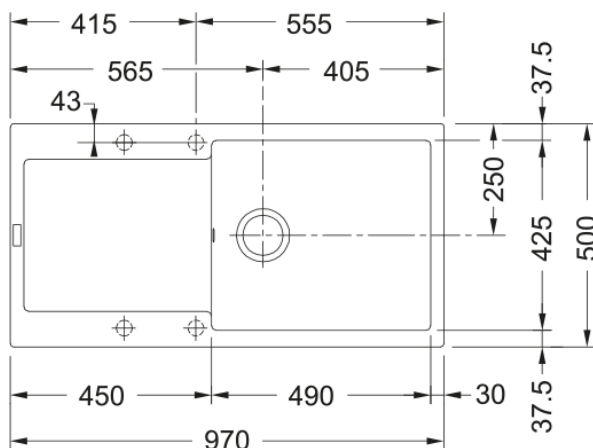

# MRG 611-100XL 3 1/2" BSWT REV WOF Glacie | 114.0378.095

MRG 611-9100XL 970 x 500mm, 3 1/2", with waste kit, reversible, with overflow, with taphole, GLACIER

## möödud

Väline: paremalt vasakule	970.0
Väline suurus: eest taha	500.0
Kauss 1: paremalt vasakule	490.0
Kauss 1 suurus: eest taha	425.0
Kauss 1: sügavus	200.0
Väljalõike: paremalt vasakule	950.0
Väljalõike suurus: eest taha	480.0

## Toote spetsifikatsioonid

Paigaldamise tüüp	Sisend
Jäätmete väljalaskeava	3 1/2"
Drenaažitoru asukoht	Pööratav Äravoolutoru
Aktiivne keerdühilduvus	Jah