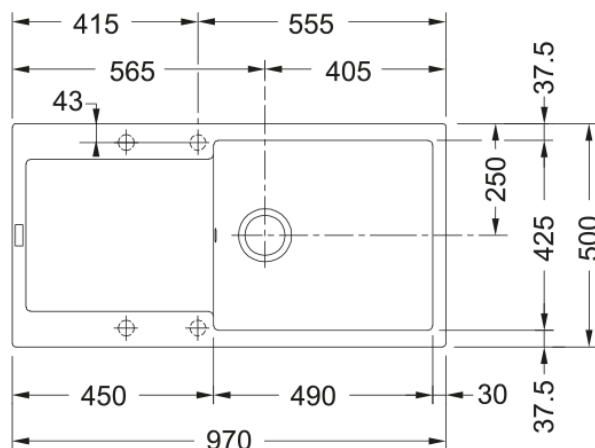

MRG 611-100XL 3 1/2" BSWT REV WOF Glacie | 114.0378.095

MRG 611-9100XL 970 x 500mm, 3 1/2", with waste kit, reversible, with overflow, with taphole, GLACIER

välimus

Valamu tüüp	Kraanikauss (nööriga)
Materjali tüüp	Graniit
Kausside arv	1
Värv	Polaarne valge
Viimistlus	Mitte ühtegi

möödud

Väline: paremalt vasakule	970.0
Väline suurus: eest taha	500.0
Kauss 1: paremalt vasakule	490.0
Kauss 1 suurus: eest taha	425.0
Kauss 1: sügavus	200.0
Väljalõike: paremalt vasakule	950.0
Väljalõike suurus: eest taha	480.0

paigaldusviis

Minimaalne kapi suurus	60 cm
------------------------	-------

Toote spetsifikatsioonid

Paigaldamise tüüp	Sisend
Jäätmete väljalaskeava	3 1/2"
Drenaažitoru asukoht	Pööratav Äravoolutoru
Aktiivne keerdühilduvus	Jah