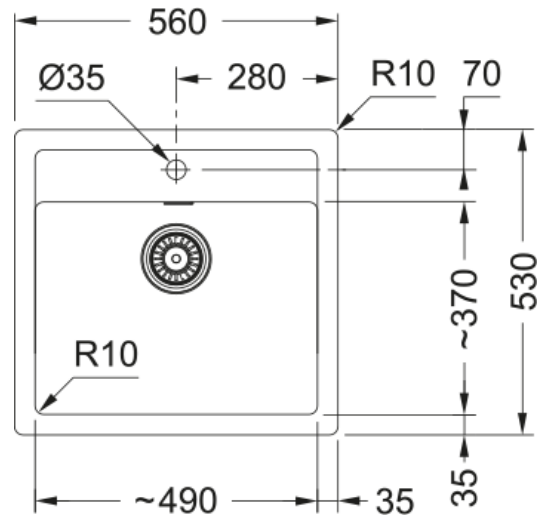

SID 610 3 1/2" BSW WRO TH Arctic White | 114.0368.449

SID 610 560x530mm, 3 1/2", with basket strainer waste, with tapledge, reversible, taphole, round overflow hole, arctic white

välimus

| | |
|----------------|-------------------------|
| Valamu tüüp | Kauss (ilma äravooluta) |
| Materjali tüüp | Tekoniit |
| Kausside arv | 1 |
| Värv | Arktiline valge |
| Viimistlus | Mitte ühtegi |

möödud

| | |
|-------------------------------|-------|
| Väline: paremalt vasakule | 560.0 |
| Väline suurus: eest taha | 530.0 |
| Kauss 1: paremalt vasakule | 490.0 |
| Kauss 1 suurus: eest taha | 370.0 |
| Kauss 1: sügavus | 200.0 |
| Väljalõike: paremalt vasakule | 544.0 |
| Väljalõike suurus: eest taha | 495.0 |

paigaldusviis

| | |
|------------------------|-------|
| Minimaalne kapi suurus | 60 cm |
|------------------------|-------|

Toote spetsifikatsioonid

| | |
|-------------------------|-------------------|
| Paigaldamise tüüp | Sisend |
| Jäätmete väljalaskeava | 3 1/2" |
| Drenaažitoru asukoht | Äravoolutoru Pole |
| Aktiivne keerdühilduvus | Ei |