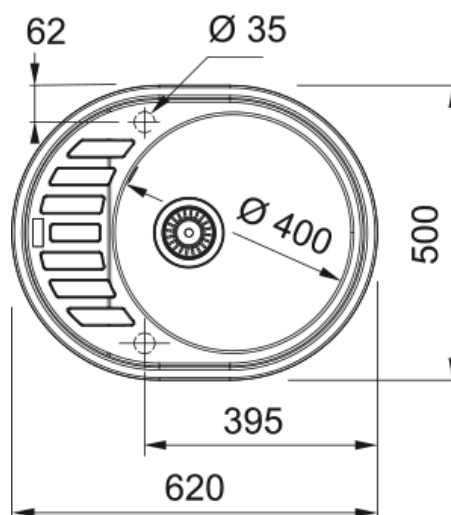

ROG 611-62 3 1/2" WWK BSW beige | 114.0316.528

ROG 611-62 620x500mm, beige, with basket strainer waste 3 1/2"

välimus

Valamu tüüp	Kraanikauss (nööriaga)
Materjali tüüp	Graniit
Kausside arv	1
Värv	Kaerahelbed
Viimistlus	Mitte ühtegi

mõõdud

Väline: paremalt vasakule	620.0
Väline suurus: eest taha	500.0
Kauss 1: paremalt vasakule	400.0
Kauss 1 suurus: eest taha	400.0
Kauss 1: sügavus	205.0

paigaldusviis

Minimaalne kapi suurus	50 cm
------------------------	-------

Toote spetsifikatsioonid

Paigaldamise tüüp	Sisend
Jäätmete väljalaskeava	3 1/2"
Drenaažitoru asukoht	Pööratav Äravoolutoru
Aktiivne keerdühilduvus	Ei

toote tuvastamine

Toote kaubamärk	FRANKE
Süsteem	Mitte ühtegi
Mudeli valik	Ronda
Heakskiidu logo	CE
Heakskiidu logo	UKCA

omadused

Kanaliseatsioonitoru number	1
Toote pöörduvus	Jah

Kraanide ripp	Jah
Jäätmekomplekt sisaldab	Jah
Jäätmekomplekti tüüp	Manuaal
Sifoon kaasas	Ei
Kraani aukude arv	2 - eelnevalt puuritud
Seebi dosaatori auk	Ei