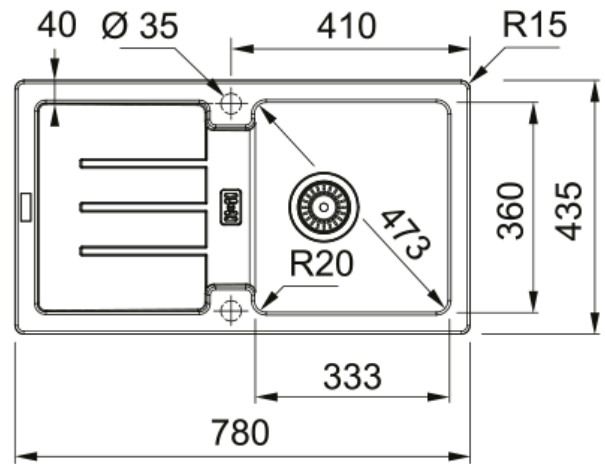

STG 614-78 3 1/2" WWK REV BSW Stonegrey | 114.0303.671

STG 614-78 780x435mm, reversible, stonegrey, with basket strainer waste 3 1/2" and overflow

välimus

Valamu tüüp	Kraanikauss (nööriga)
Materjali tüüp	Graniit
Kausside arv	1
Värv	Kivihall
Viimistlus	Mitte ühtegi

möödud

Väline: paremalt vasakule	780.0
Väline suurus: eest taha	435.0
Kauss 1: paremalt vasakule	333.0
Kauss 1 suurus: eest taha	360.0
Kauss 1: sügavus	166.0
Väljalõike: paremalt vasakule	760.0
Väljalõike suurus: eest taha	415.0

paigaldusviis

Minimaalne kapi suurus	45 cm
------------------------	-------

Toote spetsifikatsioonid

Paigaldamise tüüp	Sisend
Jäätmete väljalaskeava	3 1/2"
Drenaažitoru asukoht	Pööratav Äravoolutoru

toote tuvastamine

Toote kaubamärk	FRANKE
Süsteem	Smart
Mudeli valik	Strata
Heakskiidu logo	CE
Heakskiidu logo	UKCA

omadused

Kanaliseerimisitoru number	1
----------------------------	---

Toote pöörduvus	Jah
Kraanide ripp	Jah
Jäätmekomplekt sisaldab	Jah
Jäätmekomplekti tüüp	Manuaal
Sifoon kaasas	Ei
Kraani aukude arv	2 - eelnevalt puuritud
Seebi dosaatori auk	Ei