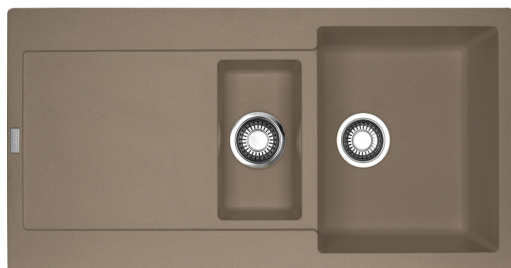

MRG 651-97 3 1/2" BSWT REV StB Cashmere | 114.0302.676

MRG 651-97 970x500mm, reversible, cashmere, with basket strainer waste twist control 3 1/2", overflow and strainer bowl stainless steel

välimus

Valamu tüüp	Kraanikauss (nööriga)
Materjali tüüp	Graniit
Kausside arv	1,5
Värv	Auster
Viimistlus	Mitte ühtegi

paigaldusviis

Minimaalne kapi suurus	60 cm
------------------------	-------

Toote spetsifikatsioonid

Paigaldamise tüüp	Sisend
Jäätmete väljalaskeava	3 1/2"
Drenaažitoru asukoht	Pööratav Äravoolutoru
Aktiivne keerdühilduvus	Jah

toote tuvastamine

Toote kaubamärk	FRANKE
Süsteem	Maris
Mudeli valik	Maris

Heakskiidu logo	CE
Heakskiidu logo	UKCA
omadused	
Kanalisatsioonitoru number	1
Toote pöördumus	Jah
Kraanide ripp	Jah
Jäätmekomplekt sisaldab	Jah
Jäätmekomplekti tüüp	Automaatse keeramise nupp
Sifoon kaasas	Ei
Kraani aukude arv	2 - eelnevalt puuritud
Seebi dosaatori auk	Ei