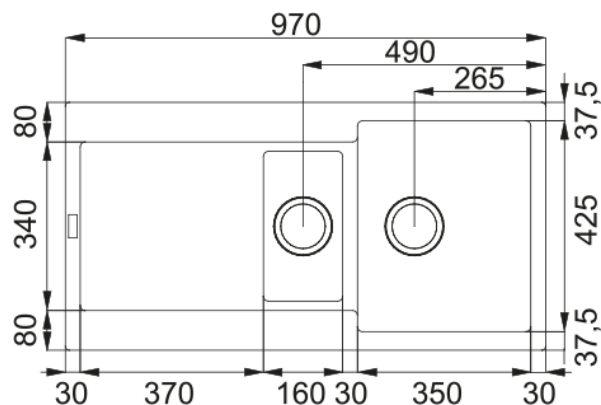

MRG 651-97 3 1/2" BSWT REV StB Cashmere | 114.0302.676

MRG 651-97 970x500mm, reversible, cashmere, with basket strainer waste twist control 3 1/2", overflow and strainer bowl stainless steel

välimus

Valamu tüüp	Kraanikauss (nööriga)
Materjali tüüp	Graniit
Kausside arv	1,5
Värv	Auster
Viimistlus	Mitte ühtegi

möödud

Väline: paremalt vasakule	970.0
Väline suurus: eest taha	500.0
Kauss 1: paremalt vasakule	350.0
Kauss 1 suurus: eest taha	425.0
Kauss 1: sügavus	200.0
Kauss 2: paremalt vasakule	160.0
Kauss 2 suurus: eest taha	302.0
Kauss 2: sügavus	130.0
Väljalõike: paremalt vasakule	950.0
Väljalõike suurus: eest taha	480.0

paigaldusviis

Minimaalne kapi suurus	60 cm
------------------------	-------

Toote spetsifikatsioonid

Paigaldamise tüüp	Sisend
Jäätmete väljalaskeava	3 1/2"
Drenaažitoru asukoht	Pööratav Äravoolutoru
Aktiivne keerdühilduvus	Jah