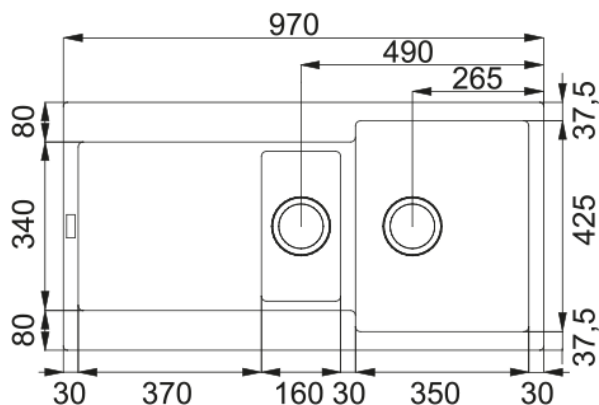

# MRG 651-97 3 1/2" BSWT REV StB Cashmere | 114.0302.676

MRG 651-97 970x500mm, reversible, cashmere, with basket strainer waste twist control 3 1/2", overflow and strainer bowl stainless steel

## möödud

Väline: paremalt vasakule	970.0
Väline suurus: eest taha	500.0
Kauss 1: paremalt vasakule	350.0
Kauss 1 suurus: eest taha	425.0
Kauss 1: sügavus	200.0
Kauss 2: paremalt vasakule	160.0
Kauss 2 suurus: eest taha	302.0
Kauss 2: sügavus	130.0
Väljalõike: paremalt vasakule	950.0
Väljalõike suurus: eest taha	480.0

## Toote spetsifikatsioonid

Paigaldamise tüüp	Sisend
Jäätmete väljalaskeava	3 1/2"
Drenaažitoru asukoht	Pööratav Äravoolutoru
Aktiivne keerdühilduvus	Jah