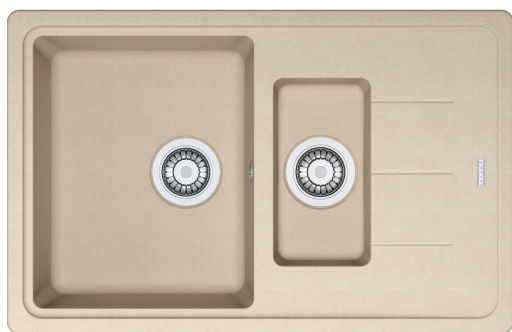

BFG 651-78 3 1/2" BSWT REV StB beige | 114.0301.370

BFG 651-78 780x500mm, reversible, beige, with basket strainer waste twist control 3 1/2", overflow and strainer bowl stainless steel

välimus

Valamu tüüp	Kraanikauss (nööriga)
Materjali tüüp	Graniit
Kausside arv	1,5
Värv	Kaerahelbed
Viimistlus	Mitte ühtegi

paigaldusviis

Minimaalne kapi suurus	60 cm
------------------------	-------

Toote spetsifikatsioonid

Paigaldamise tüüp	Sisend
Jäätmete väljalaskeava	3 1/2"
Drenaažitoru asukoht	Pööratav Äravoolutoru
Aktiivne keerdühilduvus	Jah

toote tuvastamine

Toote kaubamärk	FRANKE
Süsteem	Maris
Mudeli valik	Basis

Heakskiidu logo	CE
Heakskiidu logo	UKCA
omadused	
Kanalisatsioonitoru number	1
Toote pöörduvus	Jah
Kraanide ripp	Jah
Jäätmekomplekt sisaldab	Jah
Jäätmekomplekti tüüp	Automaatse keeramise nupp
Sifoon kaasas	Ei
Kraani aukude arv	4 - eelnevalt puuritud
Seebi dosaatori auk	Ei