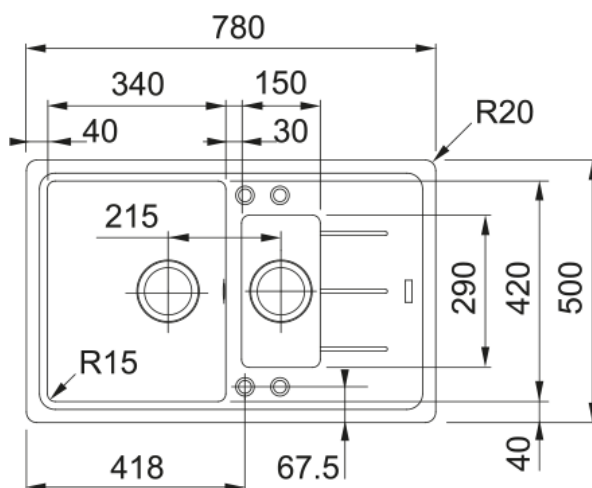

BFG 651-78 3 1/2" BSWT REV StB beige | 114.0301.370

BFG 651-78 780x500mm, reversible, beige, with basket strainer waste twist control 3 1/2", overflow and strainer bowl stainless steel

välimus

Valamu tüüp	Kraanikauss (nööriga)
Materjali tüüp	Graniit
Kausside arv	1,5
Värv	Kaerahelbed
Viimistlus	Mitte ühtegi

möödud

Väline: paremalt vasakule	780.0
Väline suurus: eest taha	500.0
Kauss 1: paremalt vasakule	340.0
Kauss 1 suurus: eest taha	420.0
Kauss 1: sügavus	200.0
Kauss 2: paremalt vasakule	150.0
Kauss 2 suurus: eest taha	290.0
Kauss 2: sügavus	100.0
Väljalõike: paremalt vasakule	760.0
Väljalõike suurus: eest taha	480.0

paigaldusviis

Minimaalne kapi suurus	60 cm
------------------------	-------

Toote spetsifikatsioonid

Paigaldamise tüüp	Sisend
Jäätmete väljalaskeava	3 1/2"
Drenaažitoru asukoht	Pööratav Äravoolutoru
Aktiivne keerdühilduvus	Jah

toote tuvastamine

Toote kaubamärk	FRANKE
Süsteem	Maris
Mudeli valik	Basis

Heakskiidu logo	CE
Heakskiidu logo	UKCA
omadused	
Kanalisatsioonitoru number	1
Toote pöörduvus	Jah
Kraanide ripp	Jah
Jäätmekomplekt sisaldab	Jah
Jäätmekomplekti tüüp	Automaatse keeramise nupp
Sifoon kaasas	Ei
Kraani aukude arv	4 - eelnevalt puuritud
Seebi dosaatori auk	Ei