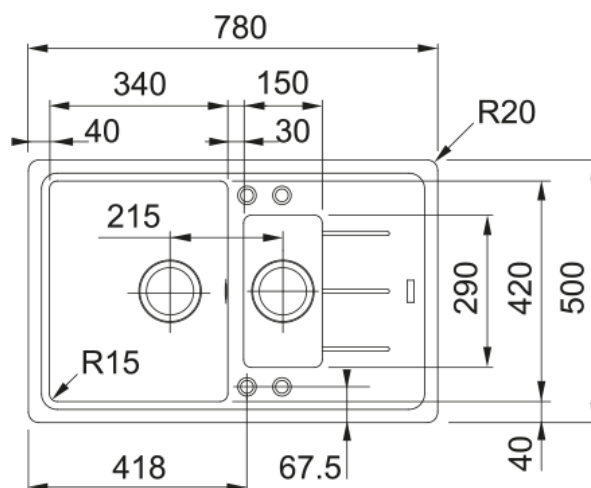

# BFG 651-78 3 1/2" BSWT REV StB stonegrey | 114.0301.367

BFG 651-78 780x500mm, reversible, stonegrey, with basket strainer waste twist control 3 1/2", overflow and strainer bowl stainless steel

## möödud

Väline: paremalt vasakule	780.0
Väline suurus: eest taha	500.0
Kauss 1: paremalt vasakule	340.0
Kauss 1 suurus: eest taha	420.0
Kauss 1: sügavus	200.0
Kauss 2: paremalt vasakule	150.0
Kauss 2 suurus: eest taha	290.0
Kauss 2: sügavus	100.0
Väljalõike: paremalt vasakule	760.0
Väljalõike suurus: eest taha	480.0

## Toote spetsifikatsioonid

Paigaldamise tüüp	Sisend
Jäätmete väljalaskeava	3 1/2"
Drenaažitoru asukoht	Pööratav Äravoolutoru
Aktiivne keerdühilduvus	Jah