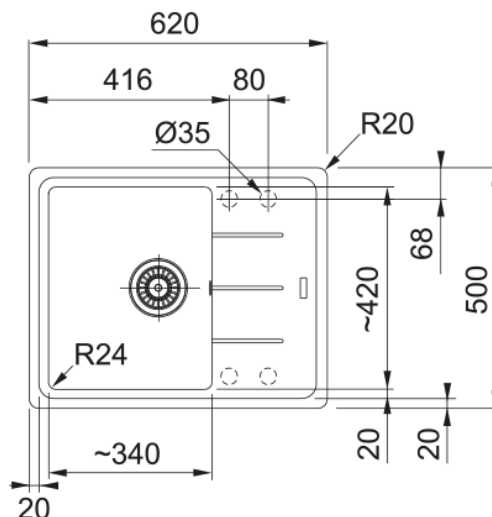

BFG 611-62 3 1/2" BSWT REV WOF stonegrey | 114.0301.333

BFG 611-62 620x500mm, reversible, stonegrey, with basket strainer waste twist control 3 1/2" and overflow

välimus

Valamu tüüp	Kraanikauss (nööriga)
Materjali tüüp	Graniit
Kausside arv	1
Värv	Kivihall
Viimistlus	Mitte ühtegi

möödud

Väline: paremalt vasakule	620.0
Väline suurus: eest taha	500.0
Kauss 1: paremalt vasakule	340.0
Kauss 1 suurus: eest taha	420.0
Kauss 1: sügavus	200.0
Väljalõike: paremalt vasakule	600.0
Väljalõike suurus: eest taha	480.0

paigaldusviis

Minimaalne kapi suurus	45 cm
------------------------	-------

Toote spetsifikatsioonid

Paigaldamise tüüp	Sisend
Jäätmete väljalaskeava	3 1/2"
Drenaažitoru asukoht	Pööratav Äravoolutoru
Aktiivne keerdühilduvus	Jah

toote tuvastamine

Toote kaubamärk	FRANKE
Süsteem	Maris
Mudeli valik	Basis
Heakskiidu logo	CE
Heakskiidu logo	UKCA

omadused

Kanalisatsioonitoru number	1
Toote pöördumus	Jah
Kraanide ripp	Jah
Jäätmekomplekt sisaldab	Jah
Jäätmekomplekti tüüp	Automaatse keeramise nupp
Sifoon kaasas	Ei
Kraani aukude arv	4 - eelnevalt puuritud
Seebi dosaatori auk	Ei