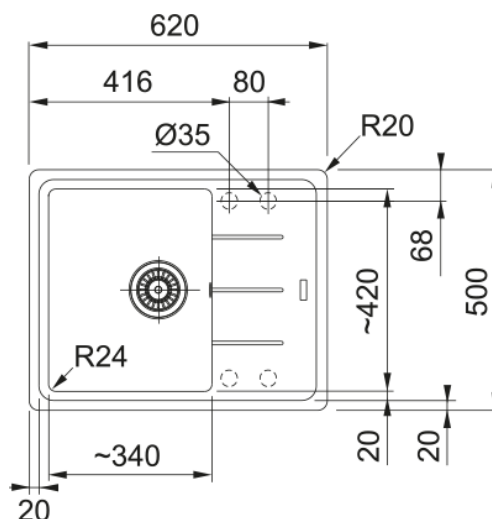

BFG 611-62 3 1/2" BSWT REV WOF stonegrey | 114.0301.333

BFG 611-62 620x500mm, reversible, stonegrey, with basket strainer waste twist control 3 1/2" and overflow

välimus

Valamu tüüp	Kraanikauss (nööriga)
Materjali tüüp	Graniit
Kausside arv	1
Värv	Kivihall
Viimistlus	Mitte ühtegi

möödud

Väline: paremalt vasakule	620.0
Väline suurus: eest taha	500.0
Kauss 1: paremalt vasakule	340.0
Kauss 1 suurus: eest taha	420.0
Kauss 1: sügavus	200.0
Väljalõike: paremalt vasakule	600.0
Väljalõike suurus: eest taha	480.0

paigaldusviis

Minimaalne kapi suurus	45 cm
------------------------	-------

Toote spetsifikatsioonid

Paigaldamise tüüp	Sisend
Jäätmete väljalaskeava	3 1/2"
Drenaažitoru asukoht	Pööratav Äravoolutoru
Aktiivne keerdühilduvus	Jah

toote tuvastamine

Toote kaubamärk	FRANKE
Süsteem	Maris
Mudeli valik	Basis
Heakskiidu logo	CE
Heakskiidu logo	UKCA

omadused

Kanalisatsioonitoru number	1
Toote pöörduvus	Jah
Kraanide ripp	Jah
Jäätmekomplekt sisaldab	Jah
Jäätmekomplekti tüüp	Automaatse keeramise nupp
Sifoon kaasas	Ei
Kraani aukude arv	4 - eelnevalt puuritud
Seebi dosaatori auk	Ei