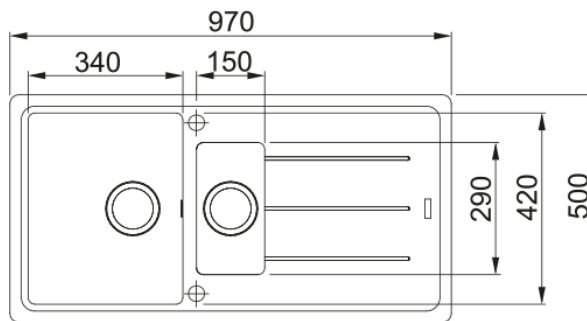

BFG 651 3 1/2" BSWT REV StB GOnyx | 114.0256.625

BFG 651 970x500mm, reversible, Fraganite, 3 1/2", with waste kit and strainer bowl, onyx

välimus

Valamu tüüp	Kraanikauss (nööriga)
Materjali tüüp	Graniit
Kausside arv	1,5
Värv	Oonüks
Viimistlus	Mitte ühtegi

möödud

Väline: paremalt vasakule	970.0
Väline suurus: eest taha	500.0
Kauss 1: paremalt vasakule	340.0
Kauss 1 suurus: eest taha	420.0
Kauss 1: sügavus	200.0
Kauss 2: paremalt vasakule	150.0
Kauss 2 suurus: eest taha	290.0
Kauss 2: sügavus	100.0
Väljalõike: paremalt vasakule	950.0
Väljalõike suurus: eest taha	480.0

paigaldusviis

Minimaalne kapi suurus	60 cm
------------------------	-------

Toote spetsifikatsioonid

Paigaldamise tüüp	Sisend
Jäätmete väljalaskeava	3 1/2"
Drenaažitoru asukoht	Pööratav Äravoolutoru
Aktiivne keerdühilduvus	Jah