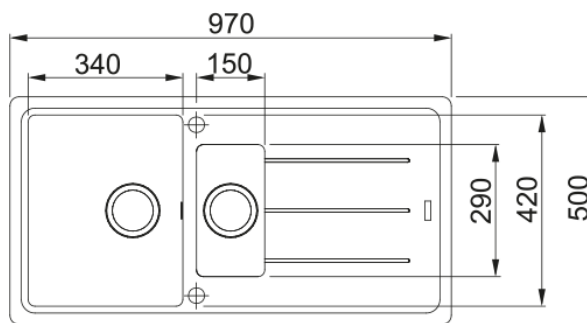

## BFG 651 3 1/2" BSWT REV SB GBeige | 114.0256.624

BFG 651 970x500mm, reversible, Fraganite, 3 1/2", with basket strainer waste twist control and strainer bowl, beige

### möödud

Väline: paremalt vasakule	970.0
Väline suurus: eest taha	500.0
Kauss 1: paremalt vasakule	340.0
Kauss 1 suurus: eest taha	420.0
Kauss 1: sügavus	200.0
Kauss 2: paremalt vasakule	150.0
Kauss 2 suurus: eest taha	290.0
Kauss 2: sügavus	100.0
Väljalõike: paremalt vasakule	950.0
Väljalõike suurus: eest taha	480.0

### Toote spetsifikatsioonid

Paigaldamise tüüp	Sisend
Jäätmete väljalaskeava	3 1/2"
Drenaažitoru asukoht	Pööratav Äravoolutoru
Aktiivne keerdühilduvus	Jah