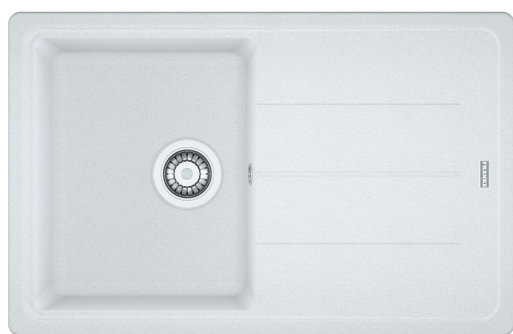

BFG 611 3 1/2" BSWT REV GGlacier | 114.0256.611

BFG 611 780x500mm, reversible, Fraganite, 3 1/2", with waste kit, Glacier

välimus

Valamu tüüp	Kraanikauss (nööriga)
Materjali tüüp	Graniit
Kausside arv	1
Värv	Polaarne valge
Viimistlus	Mitte ühtegi

möödud

Väline: paremalt vasakule	780.0
Väline suurus: eest taha	500.0
Kauss 1: paremalt vasakule	340.0
Kauss 1 suurus: eest taha	420.0
Kauss 1: sügavus	200.0
Väljalõike: paremalt vasakule	760.0
Väljalõike suurus: eest taha	480.0

paigaldusviis

Minimaalne kapi suurus	45 cm
------------------------	-------

Toote spetsifikatsioonid

Paigaldamise tüüp	Sisend
Jäätmete väljalaskeava	3 1/2"
Drenaažitoru asukoht	Pööratav Äravoolutoru
Aktiivne keerdühilduvus	Jah

toote tuvastamine

Toote kaubamärk	FRANKE
Süsteem	Maris
Mudeli valik	Basis
Heakskiidu logo	CE
Heakskiidu logo	UKCA

omadused

Kanaliseerimisnõu number	1
Toote pöördumus	Jah
Kraanide ripp	Jah
Jäätmekomplekt sisaldab	Jah
Jäätmekomplekti tüüp	Automaatse keeramise nupp
Sifoon kaasas	Ei
Kraani aukude arv	2 - eelnevalt puuritud
Seebi dosaatori auk	Ei