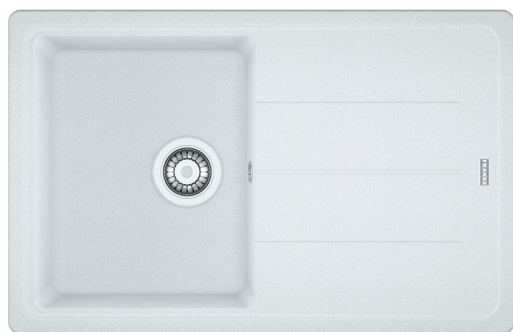

# BFG 611 3 1/2" BSWT REV GGlacier | 114.0256.611

BFG 611 780x500mm, reversible, Fraganite, 3 1/2", with waste kit, Glacier

## välimus

Valamu tüüp	Kraanikauss (nööriiga)
Materjali tüüp	Graniit
Kausside arv	1
Värv	Polaarne valge
Viimistlus	Mitte ühtegi