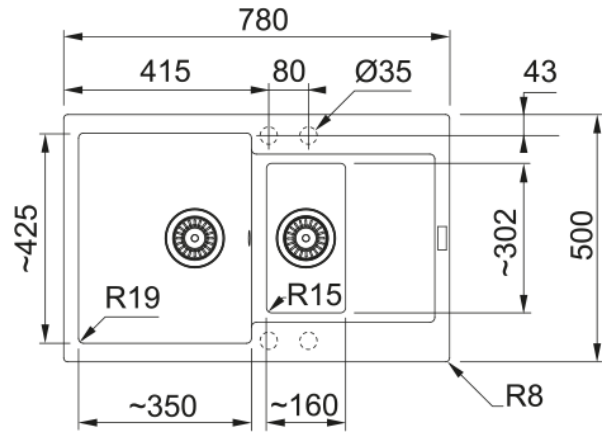

# MRG 651-78 3 1/2" BSWT WOF REV StB Stone | 114.0253.335

MRG 651-78 780x500mm, reversible, stone grey, with basket strainer waste twist control 3 1/2", overflow and strainer bowl stainless steel

## möödud

Väline: paremalt vasakule	780.0
Väline suurus: eest taha	500.0
Kauss 1: paremalt vasakule	340.0
Kauss 1 suurus: eest taha	425.0
Kauss 1: sügavus	200.0
Kauss 2: paremalt vasakule	160.0
Kauss 2 suurus: eest taha	302.0
Kauss 2: sügavus	130.0
Väljalõike: paremalt vasakule	760.0
Väljalõike suurus: eest taha	480.0

## Toote spetsifikatsioonid

Paigaldamise tüüp	Sisend
Jäätmete väljalaskeava	3 1/2"
Drenaažitoru asukoht	Pööratav Äravoolutoru
Aktiivne keerdühilduvus	Jah