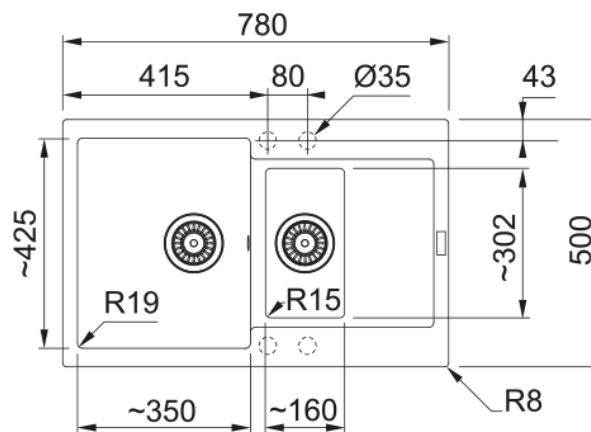

MRG 651-78 3 1/2" BSWT WOF REV StB Stone | 114.0253.335

MRG 651-78 780x500mm, reversible, stone grey, with basket strainer waste twist control 3 1/2", overflow and strainer bowl stainless steel

välimus

Valamu tüüp	Kraanikauss (nööriga)
Materjali tüüp	Graniit
Kausside arv	1,5
Värv	Kivihall
Viimistlus	Mitte ühtegi

möödud

Väline: paremalt vasakule	780.0
Väline suurus: eest taha	500.0
Kauss 1: paremalt vasakule	340.0
Kauss 1 suurus: eest taha	425.0
Kauss 1: sügavus	200.0
Kauss 2: paremalt vasakule	160.0
Kauss 2 suurus: eest taha	302.0
Kauss 2: sügavus	130.0
Väljalõike: paremalt vasakule	760.0
Väljalõike suurus: eest taha	480.0

paigaldusviis

Minimaalne kapi suurus	60 cm
------------------------	-------

Toote spetsifikatsioonid

Paigaldamise tüüp	Sisend
Jäätmete väljalaskeava	3 1/2"
Drenaažitoru asukoht	Pööratav Äravoolutoru
Aktiivne keerdühilduvus	Jah

toote tuvastamine

Toote kaubamärk	FRANKE
Süsteem	Maris
Mudeli valik	Maris

Heakskiidu logo	CE
Heakskiidu logo	UKCA
omadused	
Kanalisatsioonitoru number	1
Toote pöörduvus	Jah
Kraanide ripp	Jah
Jäätmekomplekt sisaldab	Jah
Jäätmekomplekti tüüp	Automaatse keeramise nupp
Sifoon kaasas	Ei
Kraani aukude arv	4 - eelnevalt puuritud
Seebi dosaatori auk	Ei