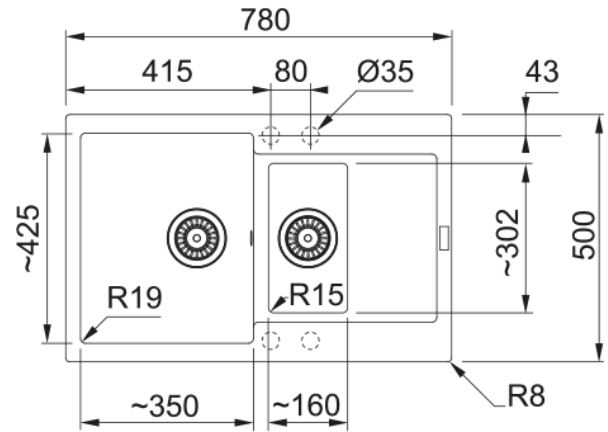

MRG 651-78 3 1/2" BSWT WOF REV StB Stone | 114.0253.335

MRG 651-78 780x500mm, reversible, stone grey, with basket strainer waste twist control 3 1/2", overflow and strainer bowl stainless steel

välimus

Valamu tüüp	Kraanikauss (nööriga)
Materjali tüüp	Graniit
Kausside arv	1,5
Värv	Kivihall
Viimistlus	Mitte ühtegi

möödud

Väline: paremalt vasakule	780.0
Väline suurus: eest taha	500.0
Kauss 1: paremalt vasakule	340.0
Kauss 1 suurus: eest taha	425.0
Kauss 1: sügavus	200.0
Kauss 2: paremalt vasakule	160.0
Kauss 2 suurus: eest taha	302.0
Kauss 2: sügavus	130.0
Väljalõike: paremalt vasakule	760.0
Väljalõike suurus: eest taha	480.0

paigaldusviis

Minimaalne kapi suurus	60 cm
------------------------	-------

Toote spetsifikatsioonid

Paigaldamise tüüp	Sisend
Jäätmete väljalaskeava	3 1/2"
Drenaažitoru asukoht	Pööratav Äravoolutoru
Aktiivne keerdühilduvus	Jah

toote tuvastamine

Toote kaubamärk	FRANKE
Süsteem	Maris
Mudeli valik	Maris

Heakskiidu logo	CE
Heakskiidu logo	UKCA
omadused	
Kanalisatsioonitoru number	1
Toote pöörduvus	Jah
Kraanide ripp	Jah
Jäätmekomplekt sisaldab	Jah
Jäätmekomplekti tüüp	Automaatse keeramise nupp
Sifoon kaasas	Ei
Kraani aukude arv	4 - eelnevalt puuritud
Seebi dosaatori auk	Ei