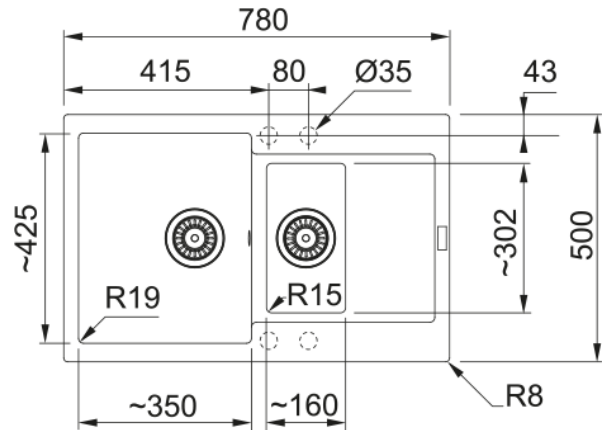

# MRG 651-78 3 1/2" BSWT WOF REV StB Glaci | 114.0253.334

MRG 651-78 780x500mm, reversible, glacier, with basket strainer waste twist control 3 1/2", overflow and strainer bowl stainless steel

## välimus

Valamu tüüp	Kraanikauss (nööriga)
Materjali tüüp	Graniit
Kausside arv	1,5
Värv	Polaarne valge
Viimistlus	Mitte ühtegi

## möödud

Väline: paremalt vasakule	780.0
Väline suurus: eest taha	500.0
Kauss 1: paremalt vasakule	340.0
Kauss 1 suurus: eest taha	425.0
Kauss 1: sügavus	200.0
Kauss 2: paremalt vasakule	160.0
Kauss 2 suurus: eest taha	302.0
Kauss 2: sügavus	130.0
Väljalõike: paremalt vasakule	760.0
Väljalõike suurus: eest taha	480.0

## Toote spetsifikatsioonid

Paigaldamise tüüp	Sisend
Jäätmete väljalaskeava	3 1/2"
Drenaažitoru asukoht	Pööratav Äravoolutoru
Aktiivne keerdühilduvus	Jah