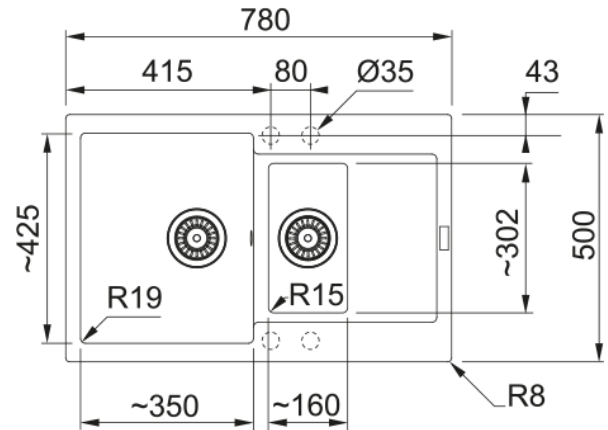

MRG 651-78 3 1/2" BSWT WOF REV StB Glaci | 114.0253.334

MRG 651-78 780x500mm, reversible, glacier, with basket strainer waste twist control 3 1/2", overflow and strainer bowl stainless steel

välimus

Valamu tüüp	Kraanikauss (nööriga)
Materjali tüüp	Graniit
Kausside arv	1,5
Värv	Polaarne valge
Viimistlus	Mitte ühtegi

möödud

Väline: paremalt vasakule	780.0
Väline suurus: eest taha	500.0
Kauss 1: paremalt vasakule	340.0
Kauss 1 suurus: eest taha	425.0
Kauss 1: sügavus	200.0
Kauss 2: paremalt vasakule	160.0
Kauss 2 suurus: eest taha	302.0
Kauss 2: sügavus	130.0
Väljalõike: paremalt vasakule	760.0
Väljalõike suurus: eest taha	480.0

paigaldusviis

Minimaalne kapi suurus	60 cm
------------------------	-------

Toote spetsifikatsioonid

Paigaldamise tüüp	Sisend
Jäätmete väljalaskeava	3 1/2"
Drenaažitoru asukoht	Pööratav Äravoolutoru
Aktiivne keerdühilduvus	Jah

toote tuvastamine

Toote kaubamärk	FRANKE
Süsteem	Maris
Mudeli valik	Maris

Heakskiidu logo	CE
Heakskiidu logo	UKCA
omadused	
Kanalisatsioonitoru number	1
Toote pöörduvus	Jah
Kraanide ripp	Jah
Jäätmekomplekt sisaldab	Jah
Jäätmekomplekti tüüp	Automaatse keeramise nupp
Sifoon kaasas	Ei
Kraani aukude arv	4 - eelnevalt puuritud
Seebi dosaatori auk	Ei