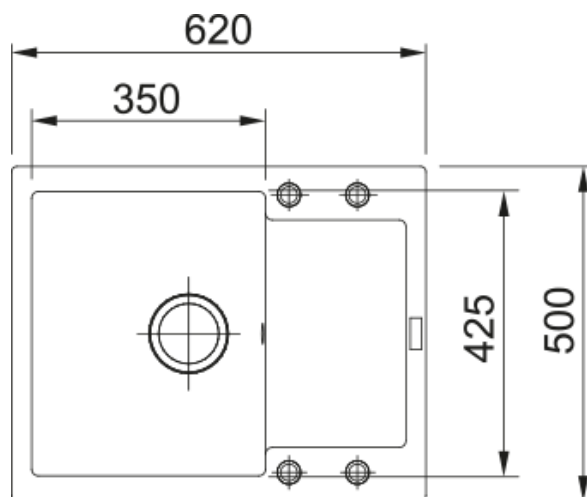

MRG 611-62 3 1/2" BSWT WOF REV Stonegrey | 114.0253.324

MRG 611-62 620x500mm, reversible, stone grey, with basket strainer waste twist control 3 1/2" and overflow

välimus

Valamu tüüp	Kraanikauss (nööriga)
Materjali tüüp	Graniit
Kausside arv	1
Värv	Kivihall
Viimistlus	Mitte ühtegi

möödud

Väline: paremalt vasakule	620.0
Väline suurus: eest taha	500.0
Kauss 1: paremalt vasakule	350.0
Kauss 1 suurus: eest taha	425.0
Kauss 1: sügavus	200.0
Väljalõike: paremalt vasakule	600.0
Väljalõike suurus: eest taha	480.0

paigaldusviis

Minimaalne kapi suurus	45 cm
------------------------	-------

Toote spetsifikatsioonid

Paigaldamise tüüp	Sisend
Jäätmete väljalaskeava	3 1/2"
Drenaažitoru asukoht	Pööratav Äravoolutoru
Aktiivne keerdühilduvus	Jah