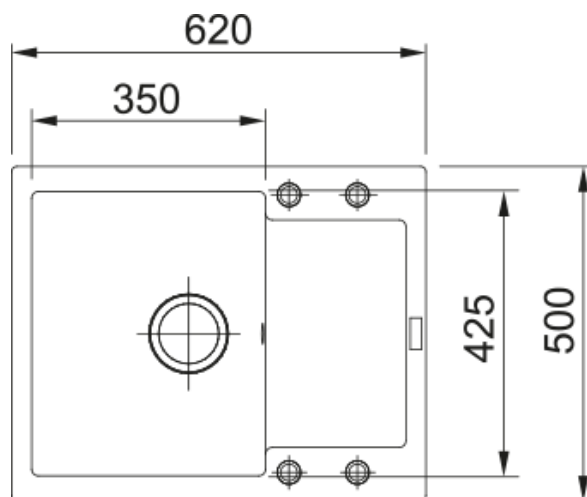

MRG 611-62 3 1/2" BSWT WOF REV MGlacier | 114.0253.323

MRG 611-62 620x500mm, reversible, glacier, with basket strainer waste twist control 3 1/2" and overflow

välimus

Valamu tüüp	Kraanikauss (nööriga)
Materjali tüüp	Graniit
Kausside arv	1
Värv	Polaarne valge
Viimistlus	Mitte ühtegi

möödud

Väline: paremalt vasakule	620.0
Väline suurus: eest taha	500.0
Kauss 1: paremalt vasakule	350.0
Kauss 1 suurus: eest taha	425.0
Kauss 1: sügavus	200.0
Väljalõike: paremalt vasakule	600.0
Väljalõike suurus: eest taha	480.0

paigaldusviis

Minimaalne kapi suurus	45 cm
------------------------	-------

Toote spetsifikatsioonid

Paigaldamise tüüp	Sisend
Jäätmete väljalaskeava	3 1/2"
Drenaažitoru asukoht	Pööratav Äravoolutoru
Aktiivne keerdühilduvus	Jah