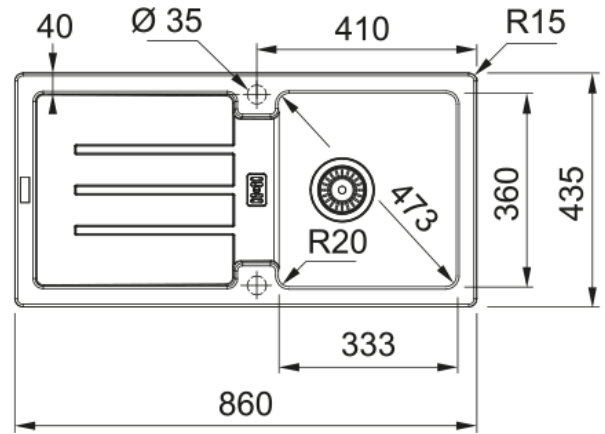

STG 614-86 3 1/2" WWK REV BSW Stone Grey | 114.0197.797

STG 614-86 860x435mm, reversible, stone grey, with basket strainer waste 3 1/2" and overflow

välimus

Valamu tüüp	Kraanikauss (nööriga)
Materjali tüüp	Graniit
Kausside arv	1
Värv	Kivihall
Viimistlus	Mitte ühtegi

möödud

Väline: paremalt vasakule	860.0
Väline suurus: eest taha	435.0
Kauss 1: paremalt vasakule	332.0
Kauss 1 suurus: eest taha	360.0
Kauss 1: sügavus	166.0
Väljalõike: paremalt vasakule	840.0
Väljalõike suurus: eest taha	415.0

paigaldusviis

Minimaalne kapi suurus	45 cm
------------------------	-------

Toote spetsifikatsioonid

Paigaldamise tüüp	Sisend
Jäätmete väljalaskeava	3 1/2"
Drenaažitoru asukoht	Pööratav Äravoolutoru

toote tuvastamine

Toote kaubamärk	FRANKE
Süsteem	Smart
Mudeli valik	Strata
Heakskiidu logo	CE
Heakskiidu logo	UKCA

omadused

Kanaliseerimisitoru number	1
----------------------------	---

Toote pöörduvus	Jah
Kraanide ripp	Jah
Jäätmekomplekt sisaldab	Jah
Jäätmekomplekti tüüp	Manuaal
Sifoon kaasas	Ei
Kraani aukude arv	2 - eelnevalt puuritud
Seebi dosaatori auk	Ei