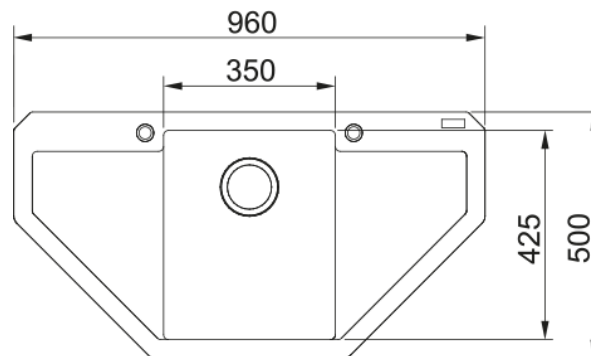

# MRG 612-E 3 1/2" BSWT WOF Onyx | 114.0197.774

MRG 612-E 960x500mm, onyx, with basket strainer waste twist control 3 1/2" and overflow

## möödud

Väline: paremalt vasakule	960.0
Väline suurus: eest taha	500.0
Kauss 1: paremalt vasakule	350.0
Kauss 1 suurus: eest taha	425.0
Kauss 1: sügavus	200.0

## Toote spetsifikatsioonid

Paigaldamise tüüp	Sisend
Jäätmete väljalaskeava	3 1/2"
Drenaažitoru asukoht	Kahekordne Äravool
Aktiivne keerdühilduvus	Jah