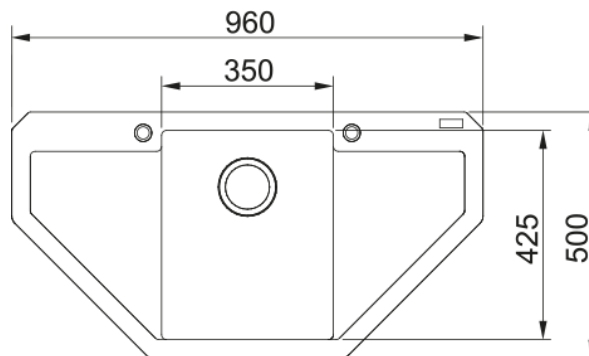

MRG 612-E 3 1/2" BSWT WOF Onyx | 114.0197.774

MRG 612-E 960x500mm, onyx, with basket strainer waste twist control 3 1/2" and overflow

välimus

Valamu tüüp	Kraanikauss (nööriga)
Materjali tüüp	Graniit
Kausside arv	1
Värv	Oonüks
Viimistlus	Mitte ühtegi

möödud

Väline: paremalt vasakule	960.0
Väline suurus: eest taha	500.0
Kauss 1: paremalt vasakule	350.0
Kauss 1 suurus: eest taha	425.0
Kauss 1: sügavus	200.0

paigaldusviis

Minimaalne kapi suurus	90x90 cm
------------------------	----------

Toote spetsifikatsioonid

Paigaldamise tüüp	Sisend
Jäätmete väljalaskeava	3 1/2"
Drenaažitoru asukoht	Kahekordne Äravool
Aktiivne keerdühilduvus	Jah

toote tuvastamine

Toote kaubamärk	FRANKE
Süsteem	Maris
Mudeli valik	Maris
Heakskiidu logo	CE
Heakskiidu logo	UKCA