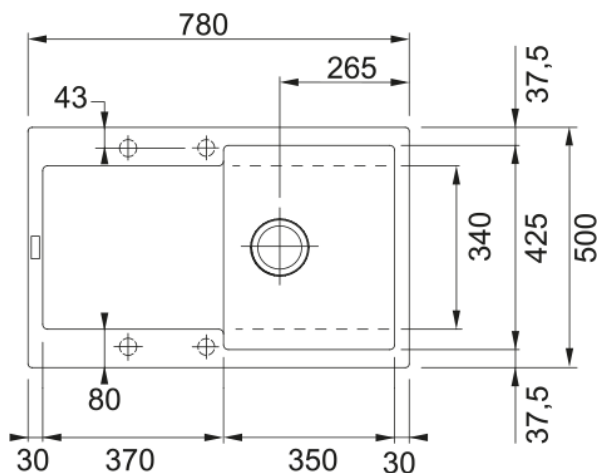

MRG 611-78 3 1/2" BSWT REV MOnyx | 114.0176.603

MRG 611-78 780x500mm, reversible, onyx, with basket strainer waste twist control 3 1/2" and overflow

välimus

Valamu tüüp	Kraanikauss (nööriga)
Materjali tüüp	Graniit
Kausside arv	1
Värv	Oonüks
Viimistlus	Mitte ühtegi

möödud

Väline: paremalt vasakule	780.0
Väline suurus: eest taha	500.0
Kauss 1: paremalt vasakule	350.0
Kauss 1 suurus: eest taha	425.0
Kauss 1: sügavus	200.0
Väljalõike: paremalt vasakule	760.0
Väljalõike suurus: eest taha	480.0

paigaldusviis

Minimaalne kapi suurus	45 cm
------------------------	-------

Toote spetsifikatsioonid

Paigaldamise tüüp	Sisend
Jäätmete väljalaskeava	3 1/2"
Drenaažitoru asukoht	Pööratav Äravoolutoru
Aktiivne keerdühilduvus	Jah