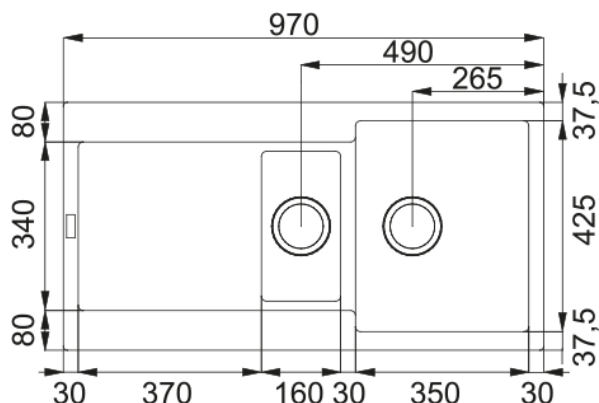

MRG 651-97 3 1/2" WWK WOF REV StB glacie | 114.0055.823

MRG 651 970x500mm, reversible,glacier, with basket strainer waste twist control 3 1/2", overflow and strainer bowl stainless steel

välimus

Valamu tüüp	Kraanikauss (nööriga)
Materjali tüüp	Graniit
Kausside arv	1,5
Värv	Polaarne valge
Viimistlus	Mitte ühtegi

möödud

Väline: paremalt vasakule	970.0
Väline suurus: eest taha	500.0
Kauss 1: paremalt vasakule	350.0
Kauss 1 suurus: eest taha	425.0
Kauss 1: sügavus	200.0
Kauss 2: paremalt vasakule	160.0
Kauss 2 suurus: eest taha	302.0
Kauss 2: sügavus	130.0
Väljalõike: paremalt vasakule	950.0
Väljalõike suurus: eest taha	480.0

paigaldusviis

Minimaalne kapi suurus	60 cm
------------------------	-------

Toote spetsifikatsioonid

Paigaldamise tüüp	Sisend
Jäätmete väljalaskeava	3 1/2"
Drenaažitoru asukoht	Pööratav Äravoolutoru
Aktiivne keerdühilduvus	Jah