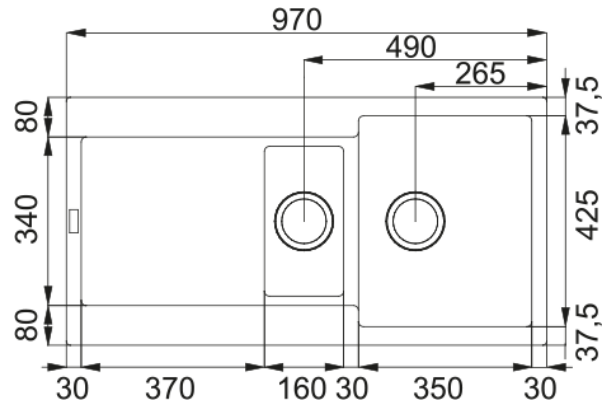

MRG 651-97 3 1/2" WWK WOF REV StB stonег | 114.0055.819

MRG 651 970x500mm, reversible, stonegrey, with basket strainer waste twist control 3 1/2", overflow and strainer bowl stainless steel

välimus

Valamu tüüp	Kraanikauss (nööriga)
Materjali tüüp	Graniit
Kausside arv	1,5
Värv	Kivihall
Viimistlus	Mitte ühtegi

möödud

Väline: paremalt vasakule	970.0
Väline suurus: eest taha	500.0
Kauss 1: paremalt vasakule	350.0
Kauss 1 suurus: eest taha	425.0
Kauss 1: sügavus	200.0
Kauss 2: paremalt vasakule	160.0
Kauss 2 suurus: eest taha	302.0
Kauss 2: sügavus	130.0
Väljalõike: paremalt vasakule	950.0
Väljalõike suurus: eest taha	480.0

paigaldusviis

Minimaalne kapi suurus	60 cm
------------------------	-------

Toote spetsifikatsioonid

Paigaldamise tüüp	Sisend
Jäätmete väljalaskeava	3 1/2"
Drenaažitoru asukoht	Pööratav Äravoolutoru
Aktiivne keerdühilduvus	Jah